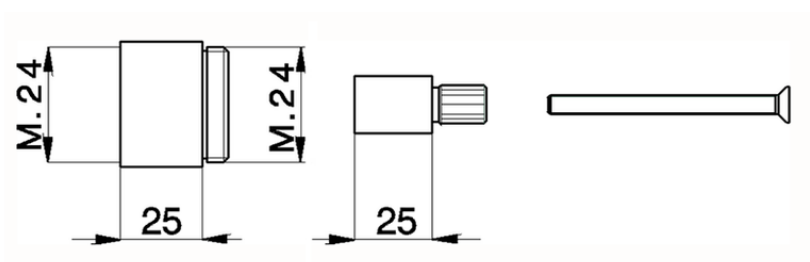

Prolunga +25 mm COMPLEMENTI_ZA000431

ZA000431

<https://www.cisal.it/prolunga-25-mm-complementi-za000431>

2026-04-04