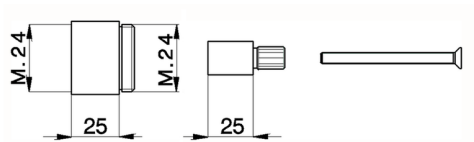

Prolunga +25 mm COMPLEMENTI_ZA000431

MODELLO **ZA000431**

Prolunga 25 mm, per rubinetti incasso art.31, serie BA-LS

FINITURE DISPONIBILI

 **04** 04 Senza Finitura

CARATTERISTICHE

2026-05-21