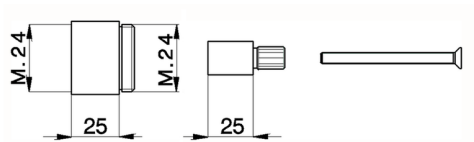

## Prolunga +25 mm COMPLEMENTI\_ZA000431

MODELLO **ZA000431**

Prolunga 25 mm, per rubinetti incasso art.31, serie BA-LS

FINITURE DISPONIBILI

 **04** 04 Senza Finitura

CARATTERISTICHE

2026-04-04