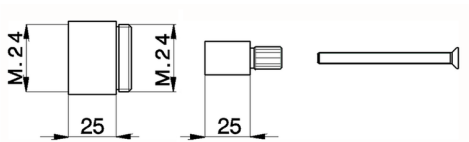

## Prolunga +25 mm COMPLEMENTI\_ZA000431

MODELLO **ZA000431**

Prolunga 25 mm, per rubinetti incasso art.31, serie BA-LS

FINITURE DISPONIBILI

 **04** 04 Senza Finitura

CARATTERISTICHE

2026-07-05