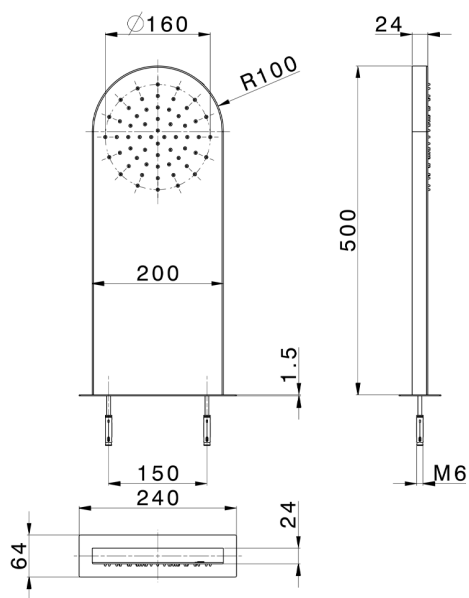

Soffione a parete rettangolare stondato ZEN SHOWER_ZS022020

MODELLO **ZS022020**

Soffione a parete rettangolare stondato, funzione pioggia, acciaio inox AISI 304

FINITURE DISPONIBILI

- **D1** D1 Inox Spazzolato
- **40** 40 Nero Opaco
- **4Q** 4Q Bianco Opaco
- **D2** D2 Inox Lucido

CARATTERISTICHE

2026-07-03