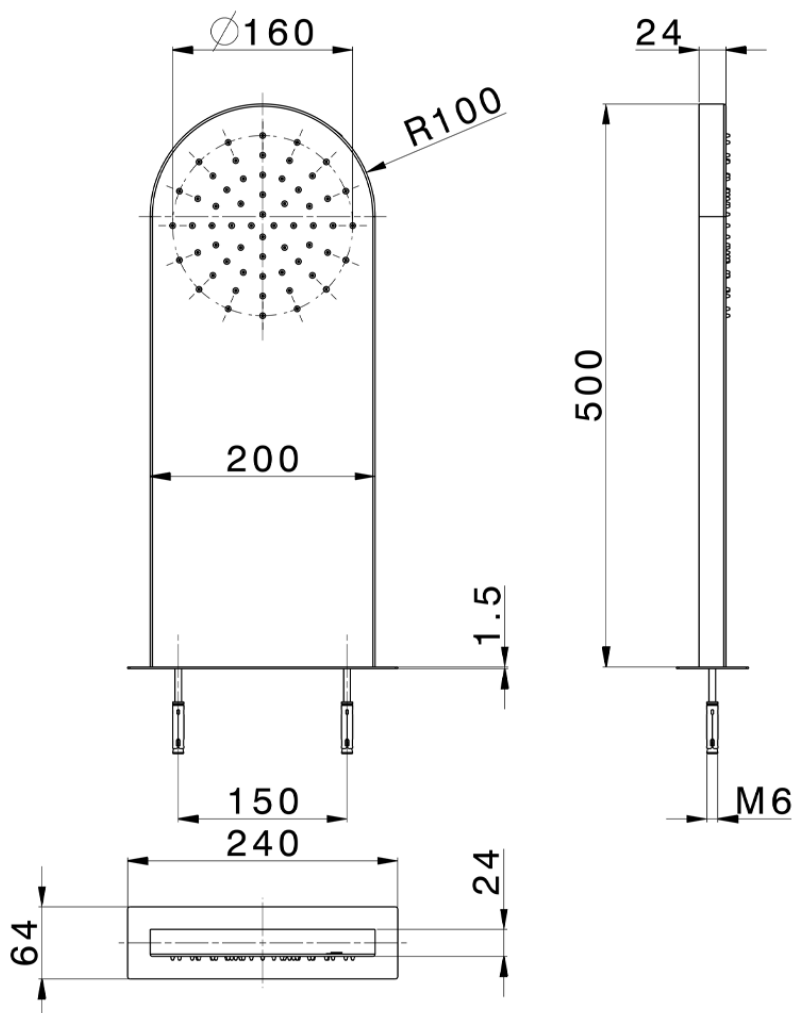

**Soffione a parete rettangolare stondato ZEN SHOWER\_ZS022020**

ZS022020

<https://www.cisal.it/soffione-a-parete-rettangolare-stondato-zen-shower-zs022020>

2026-07-02