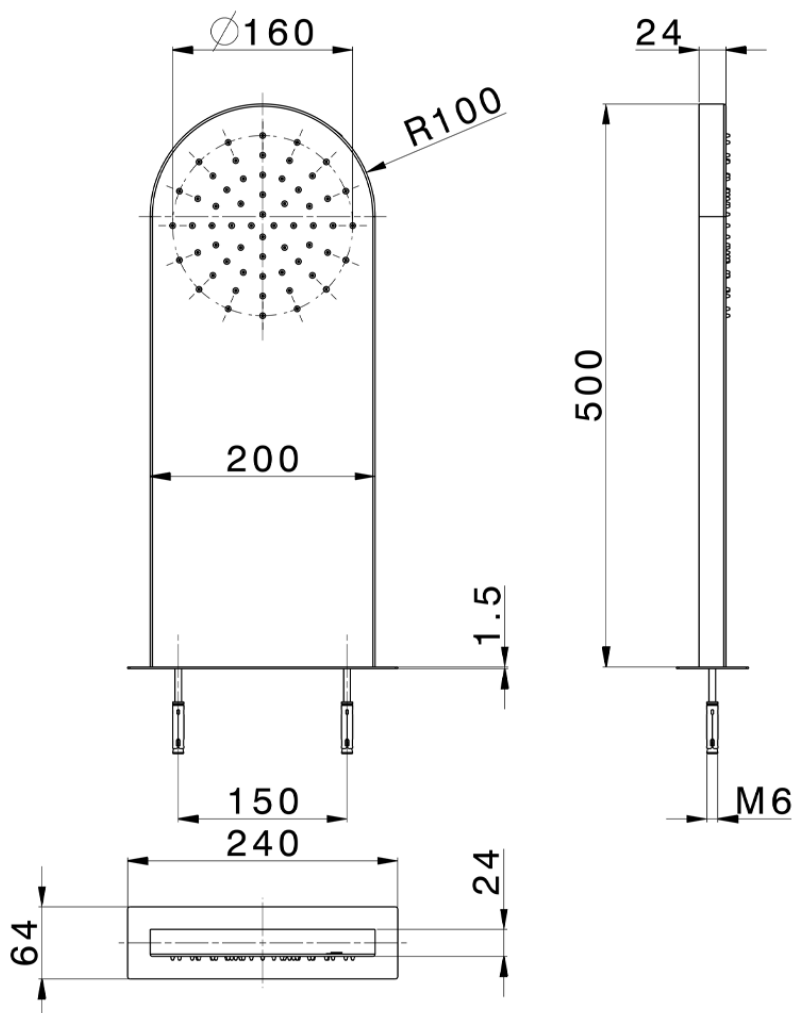

Soffione a parete rettangolare stondato ZEN SHOWER_ZS022020

ZS022020

<https://www.cisal.it/soffione-a-parete-rettangolare-stondato-zen-shower-zs022020>

2026-07-02