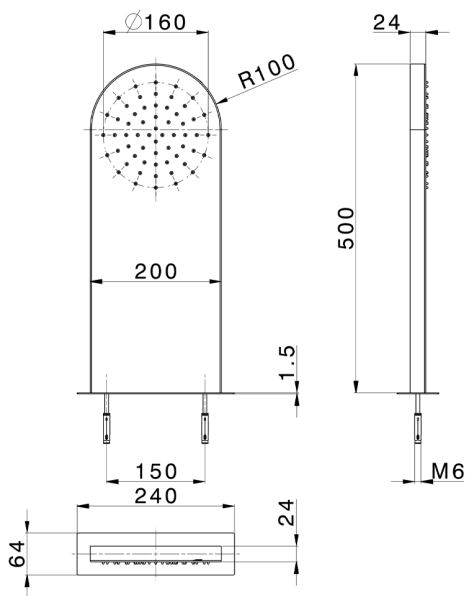

Soffione a parete rettangolare stondato ZEN SHOWER_ZS022020

MODELLO **ZS022020**

Soffione a parete rettangolare stondato, funzione pioggia, acciaio inox AISI 304

FINITURE DISPONIBILI

- **D1** D1 Inox Spazzolato
- **40** 40 Nero Opaco
- **4Q** 4Q Bianco Opaco
- **D2** D2 Inox Lucido

CARATTERISTICHE

2026-07-02