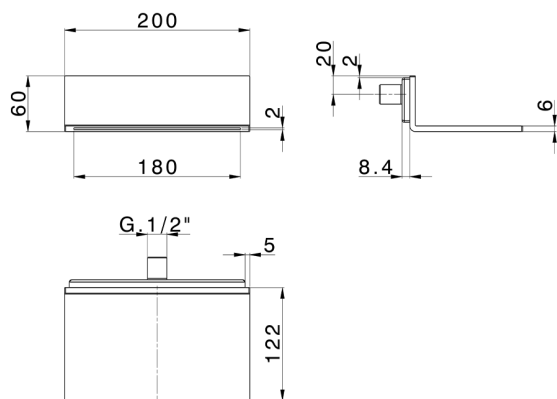

Bocca a cascata "L" a muro ZEN SHOWER_ZS029090

MODELLO **ZS029090**

Bocca a cascata "L" a muro, acciaio inox AISI 304

FINITURE DISPONIBILI

D1 D1 Inox Spazzolato

D2 D2 Inox Lucido

CARATTERISTICHE

2026-07-02