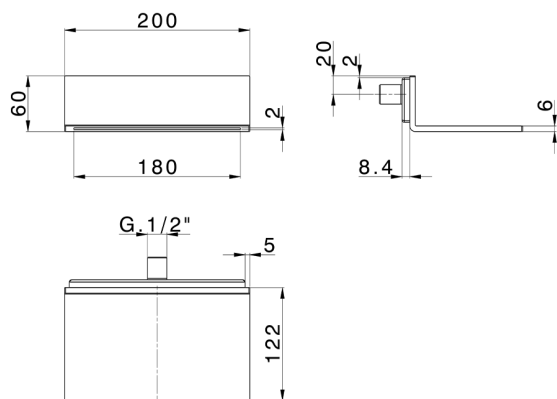

Bocca a cascata "L" a muro ZEN SHOWER_ZS029090

MODELLO **ZS029090**

Bocca a cascata "L" a muro, acciaio inox AISI 304

FINITURE DISPONIBILI

CARATTERISTICHE

2026-07-02