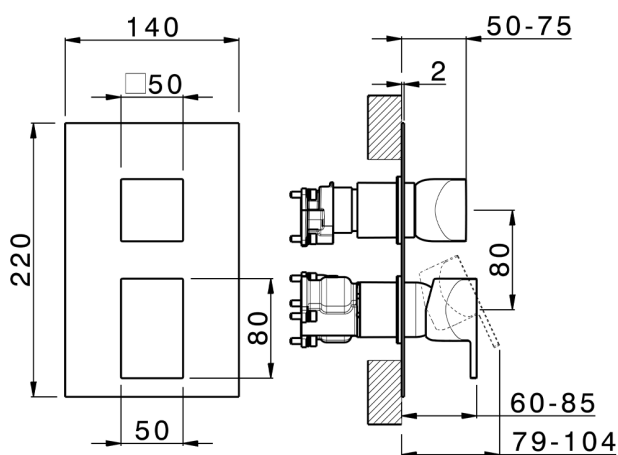

## Completo Monocomando per One-Box ONE BOX\_RI0BM030

MODELLO **RI0BM030**

Completo Monocomando per One-Box, con deviatore 2-3 uscite, profondità minima di installazione 67 mm, senza parte incasso, per art. ZA00B030-ZA00B031

### CARATTERISTICHE

Ricambio Cartuccia **ZZ97179000**

**Cartuccia Monocomando 35 mm**

Installazione **Incasso**

Parti Incasso necessarie **ZA00B031**

**ZA00B030**