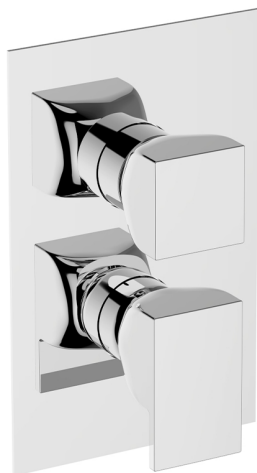

## Completo Monocomando per One-Box ONE BOX\_RI0BM030

MODELLO **RI0BM030**

Completo Monocomando per One-Box, con deviatore 2-3 uscite, profondità minima di installazione 67 mm, senza parte incasso, per art. ZA00B030-ZA00B031

### CARATTERISTICHE

Ricambio Cartuccia **ZZ97179000**

**Cartuccia Monocomando 35 mm**

Installazione **Incasso**

Parti Incasso necessarie **ZA00B031**

**ZA00B030**

## One-Box Universale per incasso ONE BOX\_ZA00B031

MODELLO **ZA00B031**

One-Box Universale per incasso, per termostatico o monocomando 1, 2 o 3 uscite, senza parte esterna, con silenziosi, con guarnizione per sigillatura

## One-Box Universale per incasso ONE BOX\_ZA00B030

MODELLO **ZA00B030**

One-Box Universale per incasso, per termostatico o monocomando 1, 2 o 3 uscite, senza parte esterna, senza silenziosi, con guarnizione per sigillatura