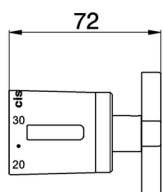

## Maniglia 'BQ' RICAMBI\_ZZ945980

MODELLO **ZZ945980**

Maniglia 'BQ', regolazione temperatura

FINITURE DISPONIBILI

CARATTERISTICHE

2026-05-11