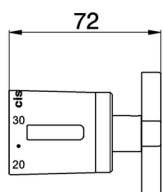

## Maniglia 'BQ' RICAMBI\_ZZ945980

MODELLO **ZZ945980**

Maniglia 'BQ', regolazione temperatura

FINITURE DISPONIBILI

CARATTERISTICHE

2026-06-25