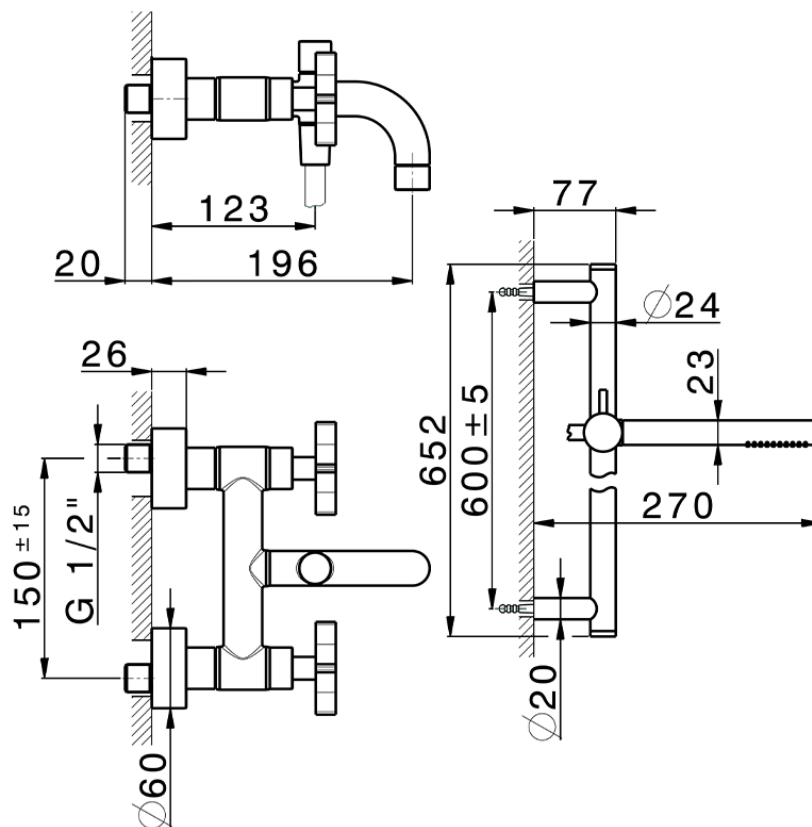

Miscelatore vasca completo GRACE_GS000060

GS000060

<https://www.cisal.it/miscelatore-vasca-completo-grace-gs000060>

2026-06-18