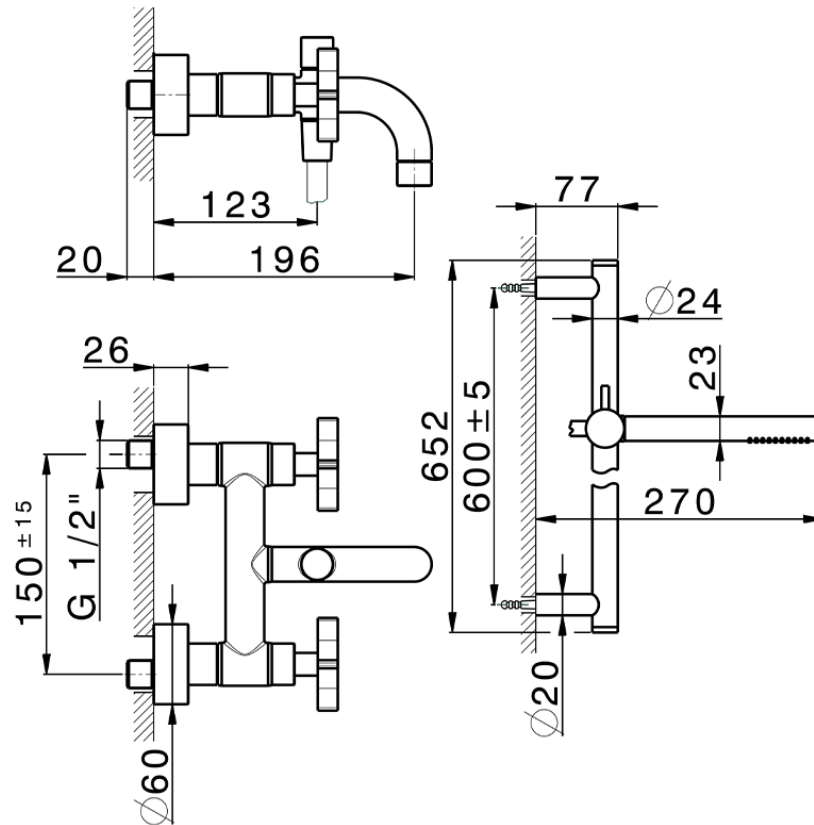

Miscelatore vasca completo GRACE_GS000060

GS000060

<https://www.cisal.it/miscelatore-vasca-completo-grace-gs000060>

2026-06-19