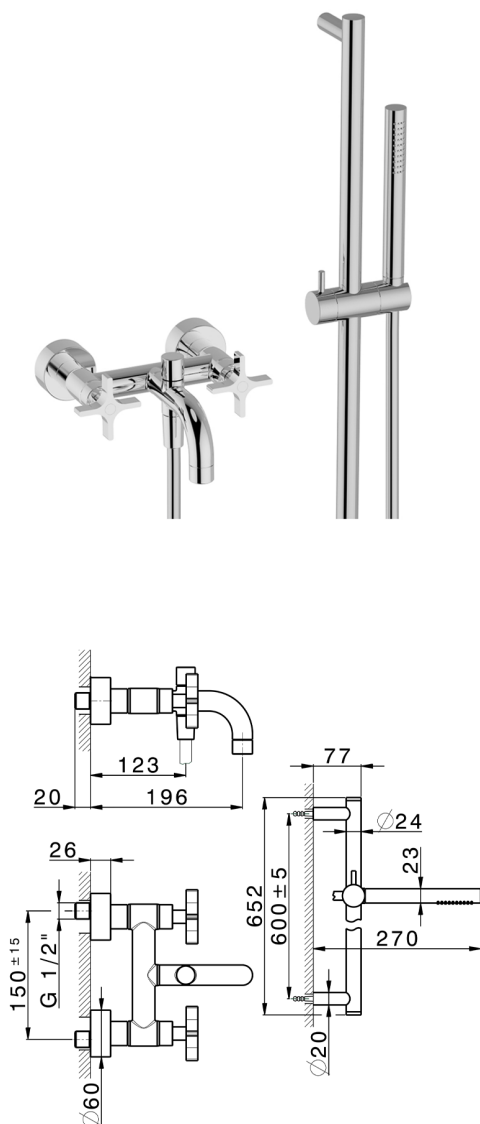

Miscelatore vasca completo GRACE_GS000060

MODELLO **GS000060**

Miscelatore vasca completo, asta saliscendi 60 cm con supporto scorrevole, doccetta monogetto D.22,5 mm in Ottone, flessibile liscio SUPREME 150 cm

FINITURE DISPONIBILI

- **21** 21 Cromo
- **2F** 2F Nichel Spazzolato
- **2W** 2W Oro Spazzolato
- **5H** 5H Dark Brass Brushed
- **5L** 5L Black Titanium Spazzolato
- **6T** 6T Cromo/Nero Opaco

CARATTERISTICHE

2026-06-19