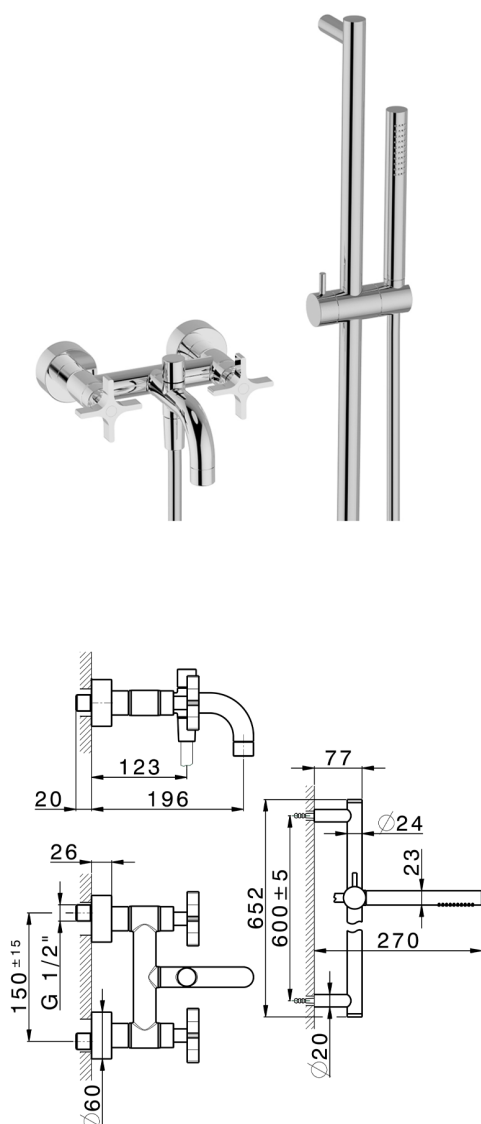

Miscelatore vasca completo GRACE_GS000060

MODELLO **GS000060**

Miscelatore vasca completo, asta saliscendi 60 cm con supporto scorrevole, doccetta monogetto D.22,5 mm in Ottone, flessibile liscio SUPREME 150 cm

FINITURE DISPONIBILI

-  **21** 21 Cromo
-  **2F** 2F Nichel Spazzolato
-  **2W** 2W Oro Spazzolato
-  **5H** 5H Dark Brass Brushed
-  **5L** 5L Black Titanium Spazzolato
-  **6T** 6T Cromo/Nero Opaco

CARATTERISTICHE