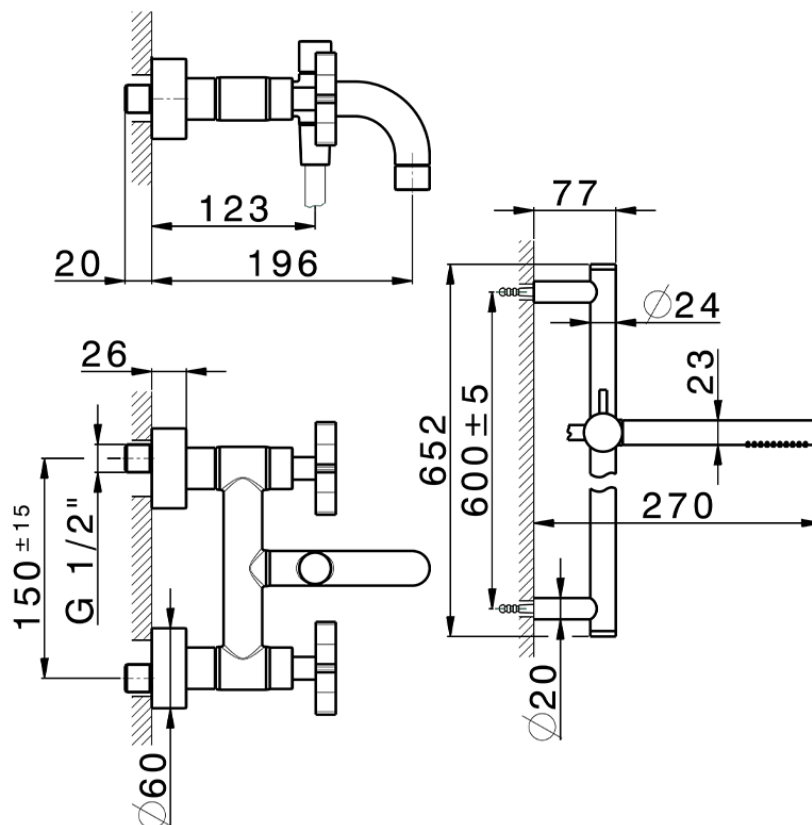

## Miscelatore vasca completo GRACE\_GS000060

GS000060

<https://www.cisal.it/miscelatore-vasca-completo-grace-gs000060>

2026-06-18