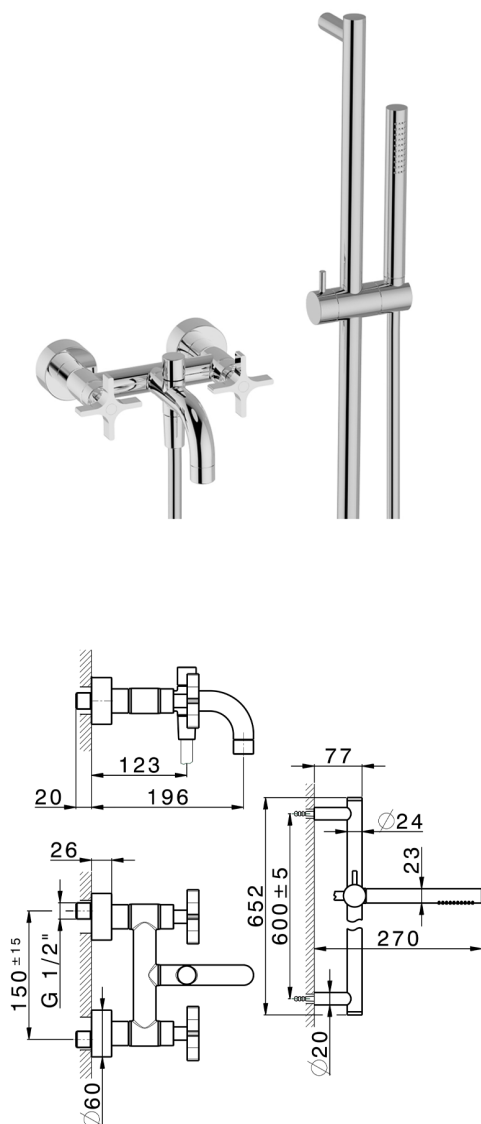

Miscelatore vasca completo GRACE_GS000060

MODELLO **GS000060**

Miscelatore vasca completo, asta saliscendi 60 cm con supporto scorrevole, doccetta monogetto D.22,5 mm in Ottone, flessibile liscio SUPREME 150 cm

FINITURE DISPONIBILI

-  **21** 21 Cromo
-  **2F** 2F Nichel Spazzolato
-  **2W** 2W Oro Spazzolato
-  **5H** 5H Dark Brass Brushed
-  **5L** 5L Black Titanium Spazzolato
-  **6T** 6T Cromo/Nero Opaco

CARATTERISTICHE