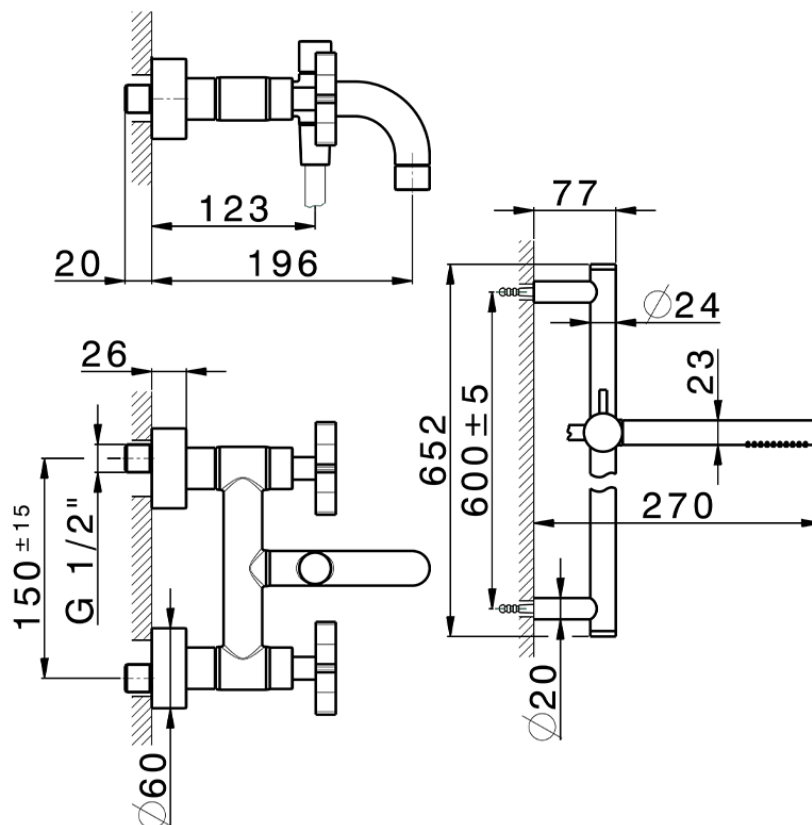

Miscelatore vasca completo GRACE_GS000060

GS000060

<https://www.cisal.it/miscelatore-vasca-completo-grace-gs000060>

2026-05-02