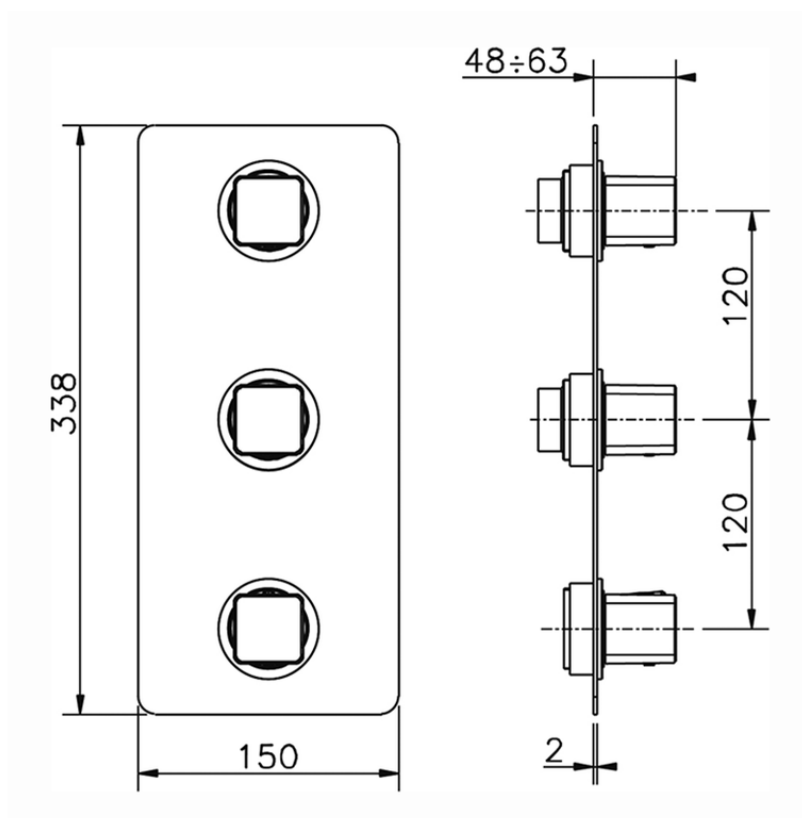

Parte esterna termo doccia incasso 2 funzioni WELLNESS_CU01V200

CU01V200

<https://www.cisal.it/parte-esterna-termo-doccia-incasso-2-funzioni-wellness-cu01v200>

ZA01V200

<https://www.cisal.it/parte-incasso-termostatico-doccia-2-funzioni-incasso-za01v200>