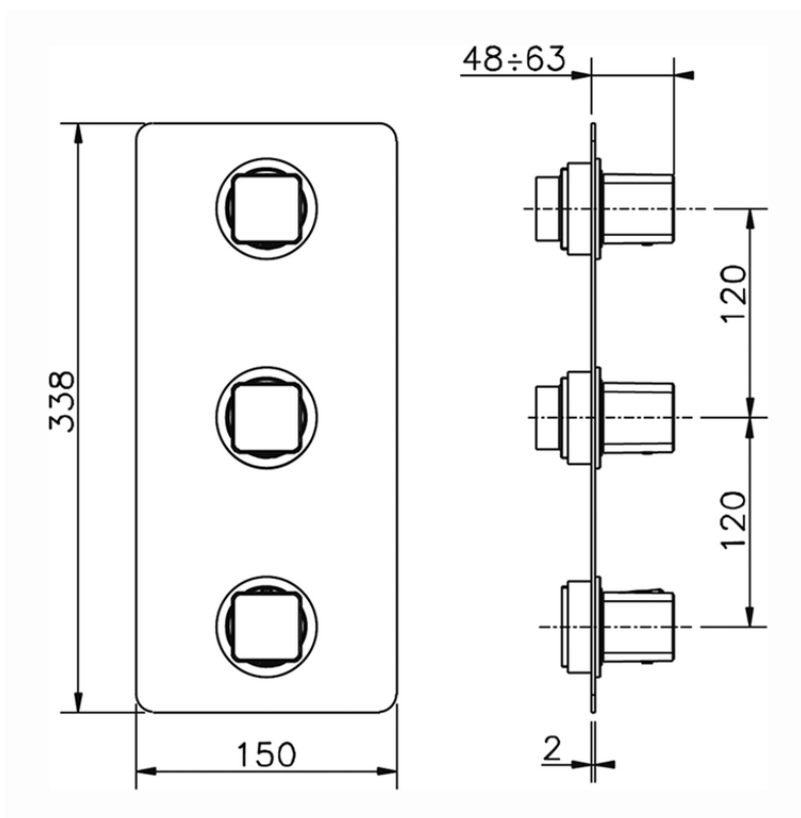

## Parte esterna termo doccia incasso 2 funzioni WELLNESS\_CU01V200

CU01V200

<https://www.cisal.it/parte-esterna-termo-doccia-incasso-2-funzioni-wellness-cu01v200>

ZA01V200

<https://www.cisal.it/parte-incasso-termostatico-doccia-2-funzioni-incasso-za01v200>