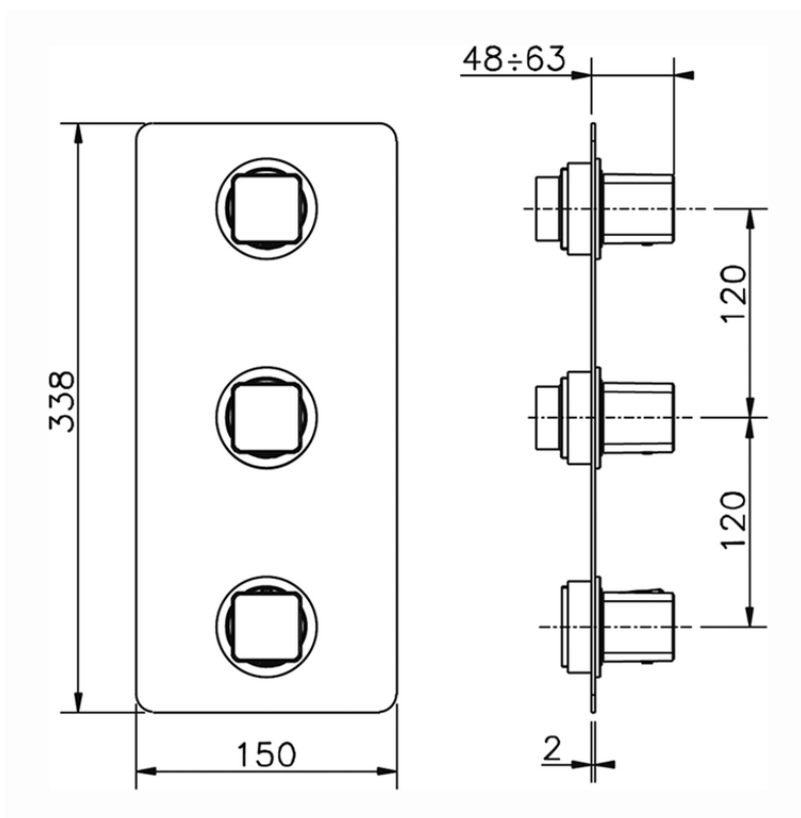

Parte esterna termo doccia incasso 2 funzioni WELLNESS_CU01V200

CU01V200

<https://www.cisal.it/parte-esterna-termo-doccia-incasso-2-funzioni-wellness-cu01v200>

ZA01V200

<https://www.cisal.it/parte-incasso-termostatico-doccia-2-funzioni-incasso-za01v200>