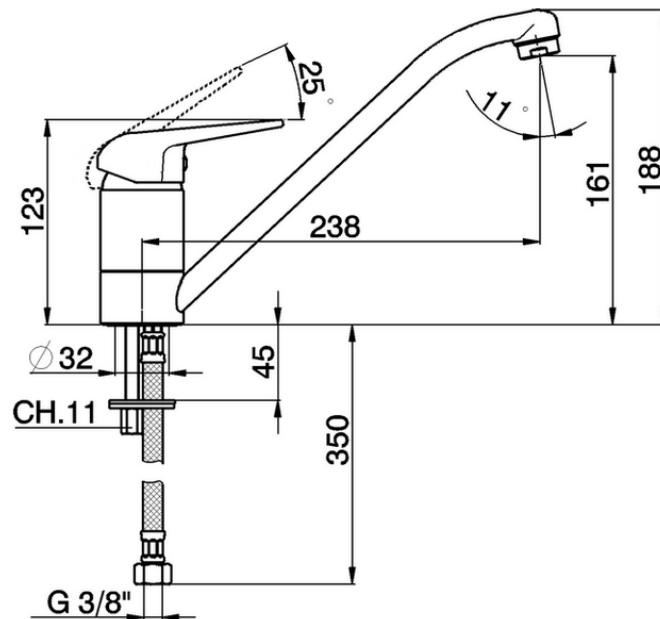

Miscelatore monocomando livello EnergySave KITCHEN_PO000585

PO000585

<https://www.cisal.it/miscelatore-monocomando-lavello-energysave-kitchen-po000585>

2026-05-28