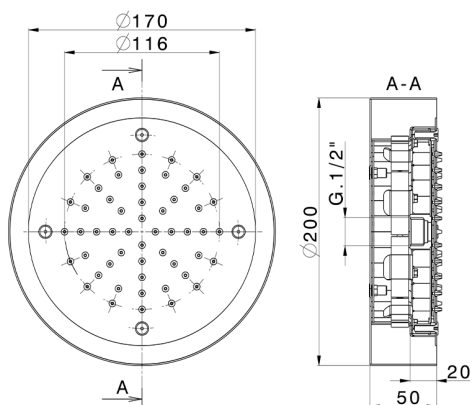

Soffione a soffitto con cromoterapia Ø 200 mm ZEN SHOWER_ZS0C0235

MODELLO **ZS0C0235**

Soffione a soffitto con cromoterapia Ø 200 mm, con carter esterno bianco, funzioni pioggia, cromoterapia, completo di centralina e pulsantiera ad incasso, acciaio inox AISI 304