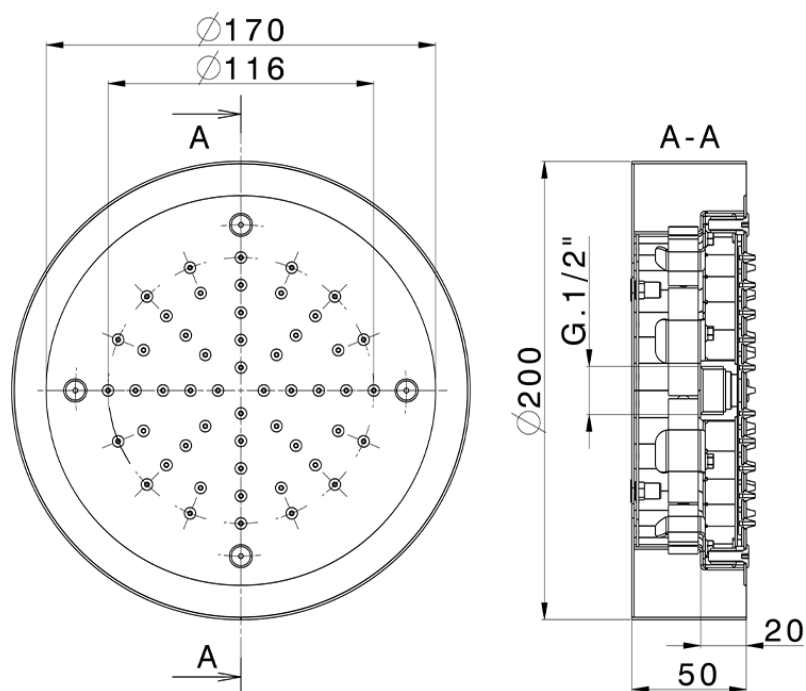

Soffione a soffitto con cromoterapia Ø 200 mm ZEN SHOWER_ZS0C0235

ZS0C0235

<https://www.cisal.it/soffione-a-soffitto-con-cromoterapia-o-200-mm-zen-shower-zs0c0235>

2026-07-02