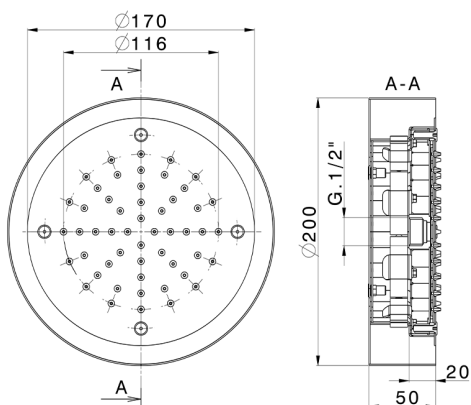

Soffione a soffitto con cromoterapia Ø 200 mm ZEN SHOWER_ZS0C0235

MODELLO **ZS0C0235**

Soffione a soffitto con cromoterapia Ø 200 mm, con carter esterno bianco, funzioni pioggia, cromoterapia, completo di centralina e pulsantiera ad incasso, acciaio inox AISI 304