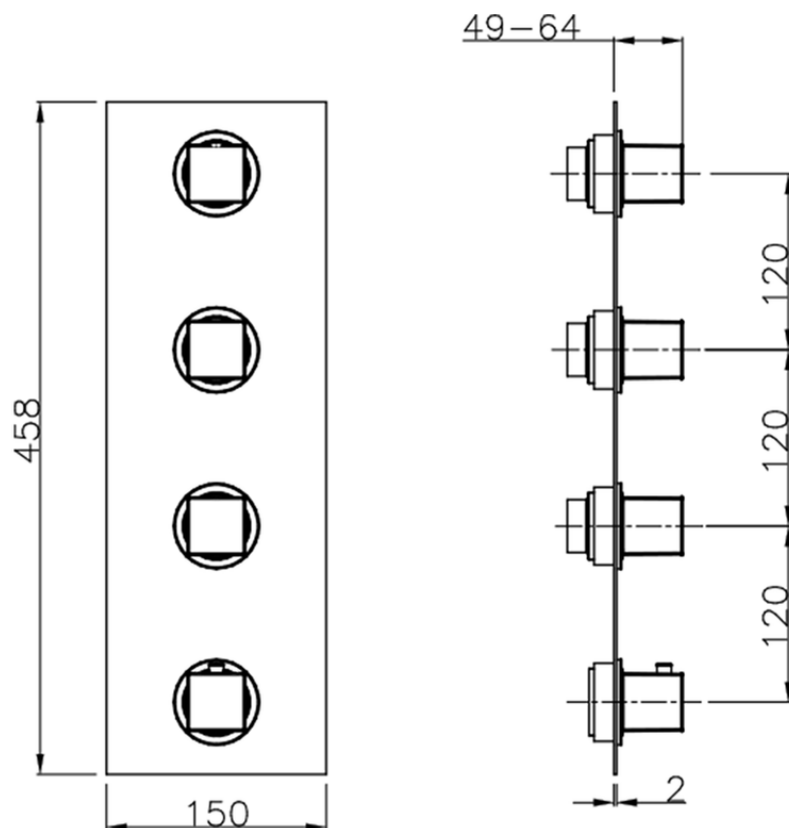

Parte esterna termo doccia incasso 3 funzioni WELLNESS_WE01V300

WE01V300

<https://www.cisal.it/parte-esterna-termo-doccia-incasso-3-funzioni-wellness-we01v300>

ZA01V300

<https://www.cisal.it/parte-incasso-termostatico-3-funzioni-incasso-za01v300>