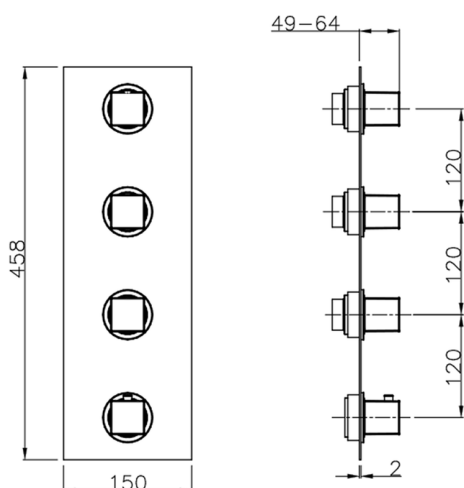

## Parte esterna termo doccia incasso 3 funzioni WELLNESS\_WE01V300

MODELLO **WE01V300**

Parte esterna termo doccia incasso 3 funzioni, per art. ZA01V300

FINITURE DISPONIBILI

-  **21** 21 Cromo
-  **2F** 2F Nichel Spazzolato
-  **2Q** 2Q Black Titanium

CARATTERISTICHE

Installazione **Incasso**  
Parti Incasso necessarie **ZA01V300**

## Parte incasso termostatico 3 funzioni INCASSO\_ZA01V300

MODELLO **ZA01V300**

Parte incasso termostatico 3 funzioni

FINITURE DISPONIBILI

CARATTERISTICHE

Ricambio Cartuccia **23.51A.HF**

Incasso **1**

**Cartuccia Termostatica HF**