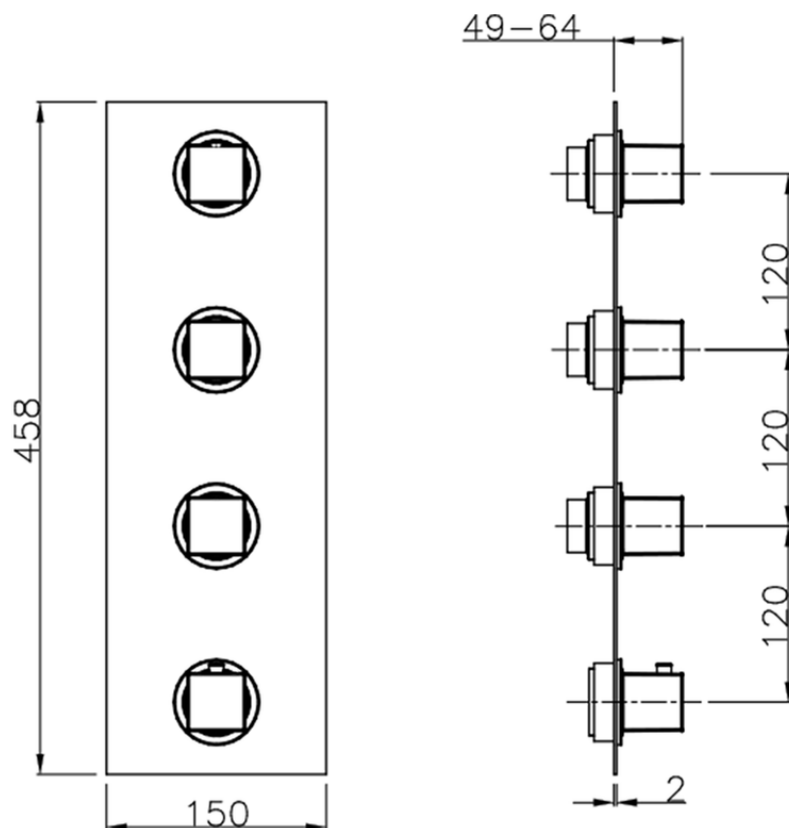

## Parte esterna termo doccia incasso 3 funzioni WELLNESS\_WE01V300

WE01V300

<https://www.cisal.it/parte-esterna-termo-doccia-incasso-3-funzioni-wellness-we01v300>

ZA01V300

<https://www.cisal.it/parte-incasso-termostatico-3-funzioni-incasso-za01v300>