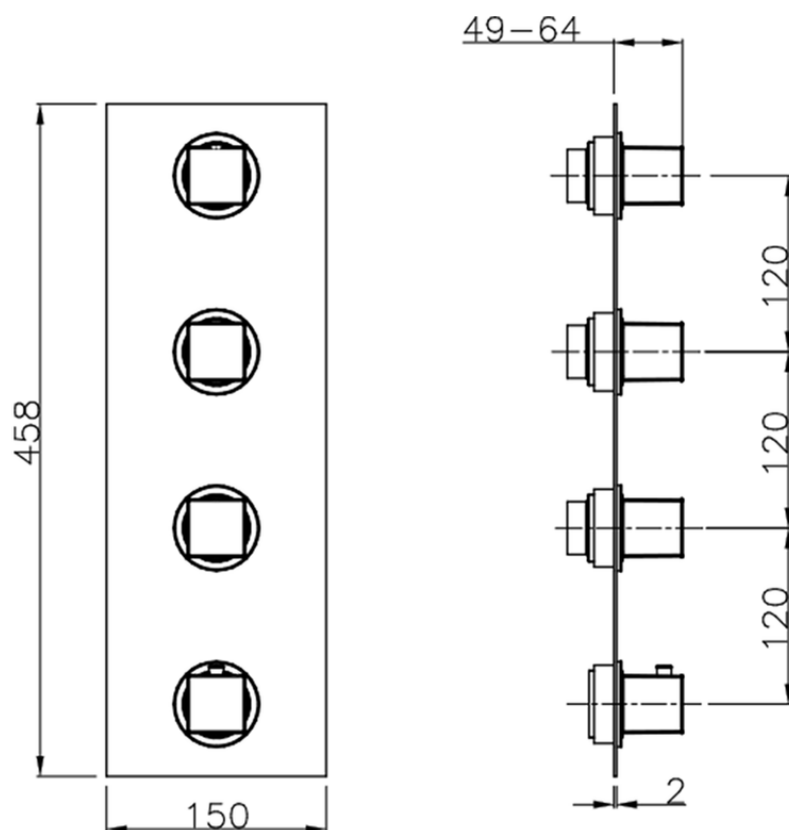

## Parte esterna termo doccia incasso 3 funzioni WELLNESS\_WE01V300

WE01V300

<https://www.cisal.it/parte-esterna-termo-doccia-incasso-3-funzioni-wellness-we01v300>

ZA01V300

<https://www.cisal.it/parte-incasso-termostatico-3-funzioni-incasso-za01v300>