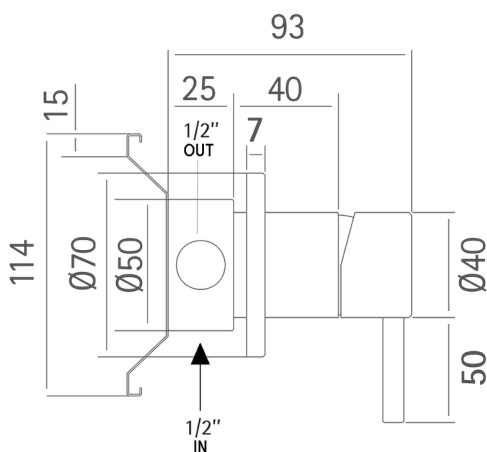

## Deviatore incasso 2 uscite XION\_XI000200

MODELLO **XI000200**

Deviatore incasso 2 uscite, uscite 1/2" F, Inox AISI 316L

FINITURE DISPONIBILI

**D1** D1 Inox Spazzolato

CARATTERISTICHE

### DeviaStop

La tecnologia Devia Stop di Cisal consente con un semplice movimento rotativo di gestire la portata dell'acqua e di scegliere la modalità d'erogazione (soffione, doccia a mano).

2026-05-15