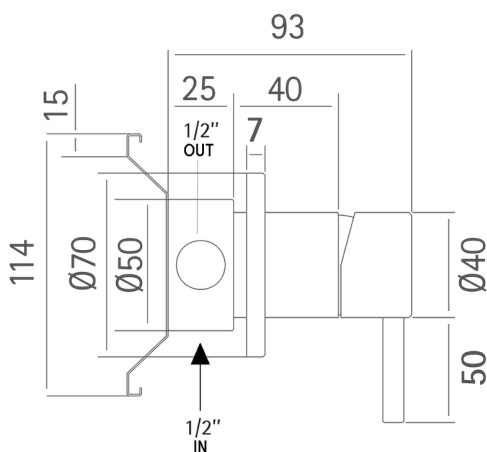

Deviatore incasso 2 uscite XION_XI000200

MODELLO **XI000200**

Deviatore incasso 2 uscite, uscite 1/2" F, Inox AISI 316L

FINITURE DISPONIBILI

D1 D1 Inox Spazzolato

CARATTERISTICHE

DeviaStop

La tecnologia Devia Stop di Cisal consente con un semplice movimento rotativo di gestire la portata dell'acqua e di scegliere la modalità d'erogazione (soffione, doccia a mano).