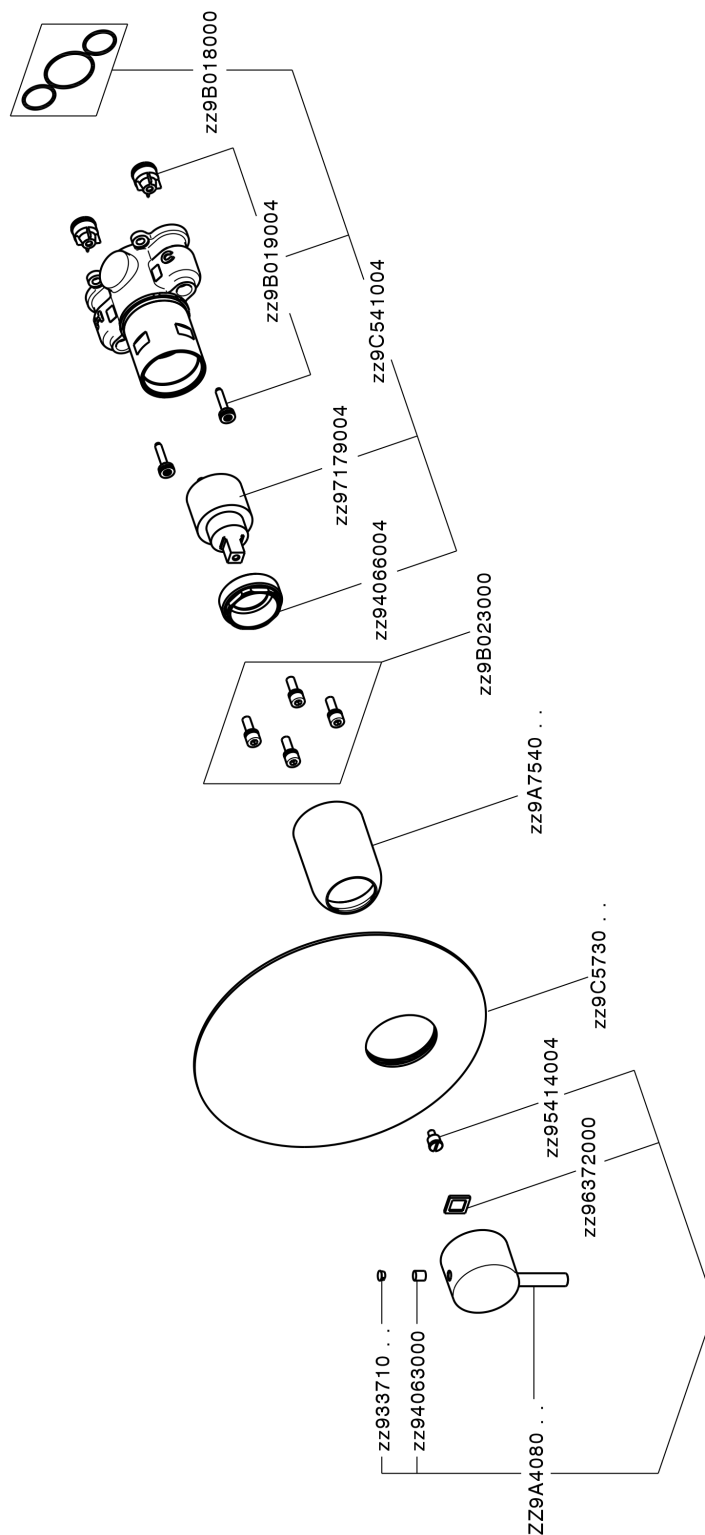

Completo Monocomando per One-Box ONE BOX_SM0BM010

MODELLO **SM0BM010**

Completo Monocomando per One-Box, 1 uscita, profondità minima di installazione 67 mm, senza parte incasso, per art. ZA00B030-ZA00B031

FINITURE DISPONIBILI

-  **21** 21 Cromo
-  **2B** 2B Nichel Lucido
-  **40** 40 Nero Opaco
-  **4Q** 4Q Bianco Opaco

CARATTERISTICHE

Ricambio Cartuccia **ZZ97179000**

Cartuccia Monocomando 35 mm

Installazione **Incasso**

Parti Incasso necessarie **ZA00B031**

ZA00B030

Completo Monocomando per One-Box ONE BOX_SM0BM010

SM0BM010

<https://www.cisal.it/completo-monocomando-per-one-box-one-box-sm0bm010>

One-Box Universale per incasso ONE BOX_ZA00B031

MODELLO **ZA00B031**

One-Box Universale per incasso, per termostatico o monocomando 1, 2 o 3 uscite, senza parte esterna, con silenziosi, con guarnizione per sigillatura

FINITURE DISPONIBILI

 **04** 04 Senza Finitura