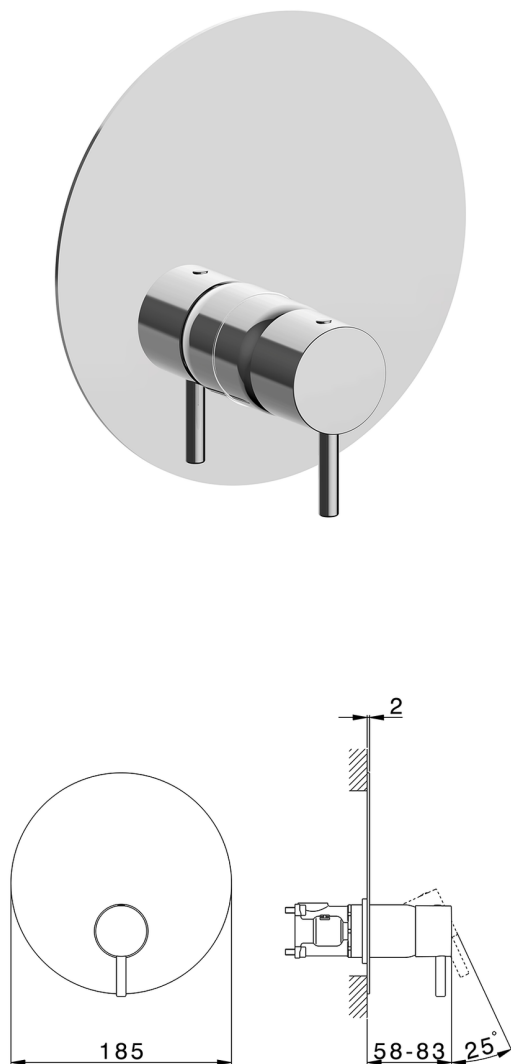

Completo Monocomando per One-Box ONE BOX_SM0BM010

MODELLO **SM0BM010**

Completo Monocomando per One-Box, 1 uscita, profondità minima di installazione 67 mm, senza parte incasso, per art. ZA00B030-ZA00B031

FINITURE DISPONIBILI

-  **21** 21 Cromo
-  **2B** 2B Nichel Lucido
-  **40** 40 Nero Opaco
-  **4Q** 4Q Bianco Opaco

CARATTERISTICHE

Ricambio Cartuccia **ZZ97179000**

Cartuccia Monocomando 35 mm

Installazione **Incasso**

Parti Incasso necessarie **ZA00B031**

ZA00B030

Completo Monocomando per One-Box ONE BOX_SM0BM010

SM0BM010

<https://www.cisal.it/completo-monocomando-per-one-box-one-box-sm0bm010>

One-Box Universale per incasso ONE BOX_ZA00B031

MODELLO **ZA00B031**

One-Box Universale per incasso, per termostatico o monocomando 1, 2 o 3 uscite, senza parte esterna, con silenziosi, con guarnizione per sigillatura

FINITURE DISPONIBILI

 **04** 04 Senza Finitura