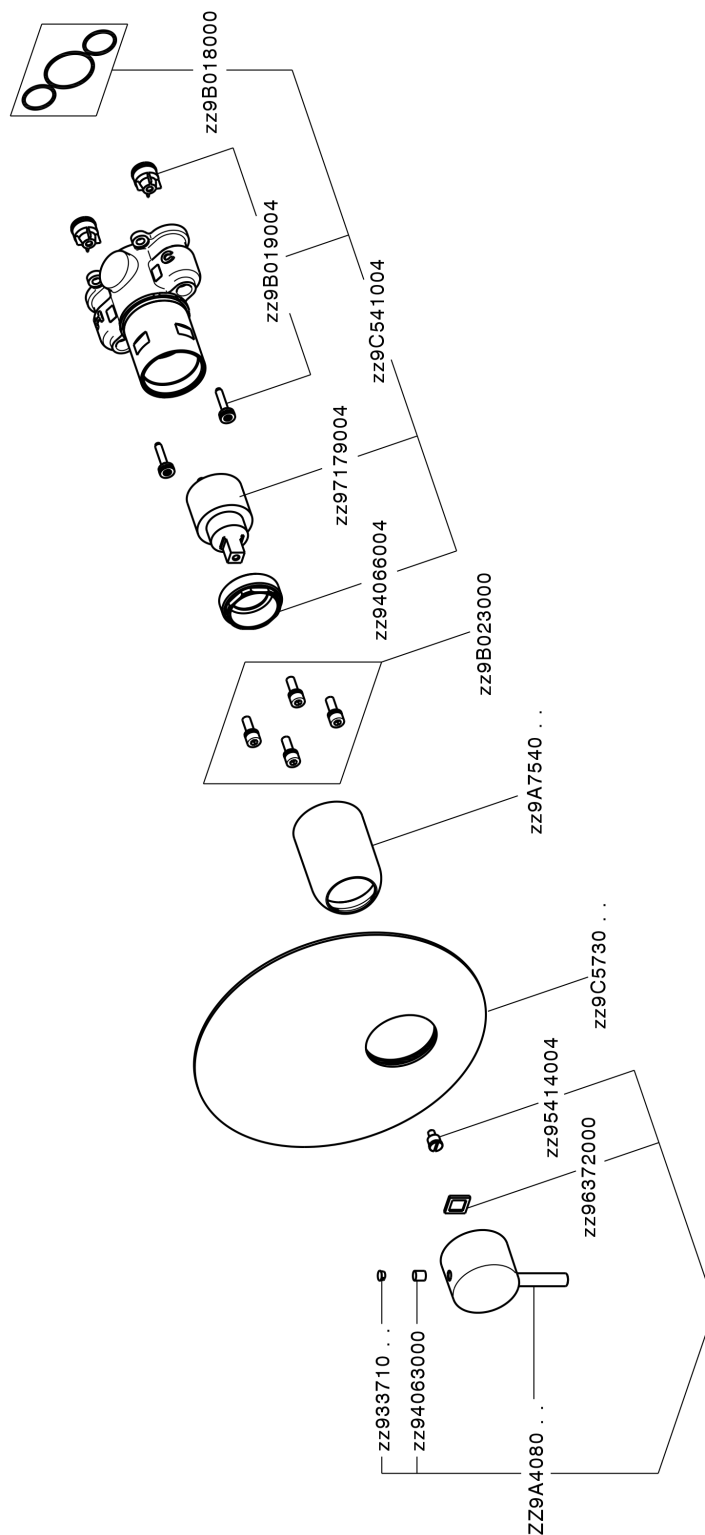

Completo Monocomando per One-Box ONE BOX_SM0BM010

MODELLO **SM0BM010**

Completo Monocomando per One-Box, 1 uscita, profondità minima di installazione 67 mm, senza parte incasso, per art. ZA00B030-ZA00B031

FINITURE DISPONIBILI

-  **21** 21 Cromo
-  **2B** 2B Nichel Lucido
-  **40** 40 Nero Opaco
-  **4Q** 4Q Bianco Opaco

CARATTERISTICHE

Ricambio Cartuccia **ZZ97179000**

Cartuccia Monocomando 35 mm

Installazione **Incasso**

Parti Incasso necessarie **ZA00B031**
ZA00B030

Completo Monocomando per One-Box ONE BOX_SM0BM010

SM0BM010

<https://www.cisal.it/completo-monocomando-per-one-box-one-box-sm0bm010>

One-Box Universale per incasso ONE BOX_ZA00B031

MODELLO **ZA00B031**

One-Box Universale per incasso, per termostatico o monocomando 1, 2 o 3 uscite, senza parte esterna, con silenziosi, con guarnizione per sigillatura

FINITURE DISPONIBILI

 **04** 04 Senza Finitura