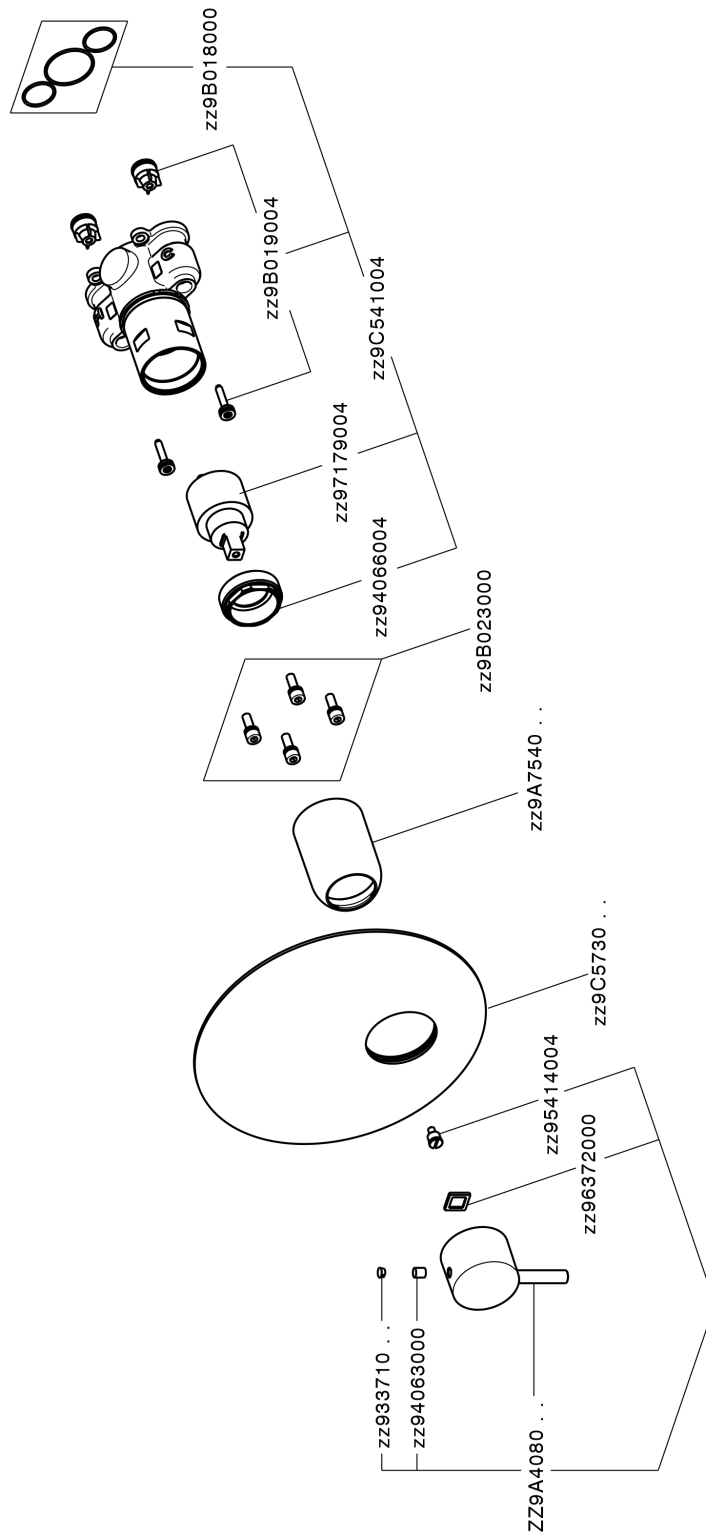

Completo Monocomando per One-Box ONE BOX_SM0BM010

MODELLO **SM0BM010**

Completo Monocomando per One-Box, 1 uscita, profondità minima di installazione 67 mm, senza parte incasso, per art. ZA00B030-ZA00B031

FINITURE DISPONIBILI

-  **21** 21 Cromo
-  **2B** 2B Nichel Lucido
-  **40** 40 Nero Opaco
-  **4Q** 4Q Bianco Opaco

CARATTERISTICHE

Ricambio Cartuccia **ZZ97179000**

Cartuccia Monocomando 35 mm

Installazione **Incasso**

Parti Incasso necessarie **ZA00B031**
ZA00B030

Completo Monocomando per One-Box ONE BOX_SM0BM010

SM0BM010

<https://www.cisal.it/completo-monocomando-per-one-box-one-box-sm0bm010>

One-Box Universale per incasso ONE BOX_ZA00B031

MODELLO **ZA00B031**

One-Box Universale per incasso, per termostatico o monocomando 1, 2 o 3 uscite, senza parte esterna, con silenziosi, con guarnizione per sigillatura

FINITURE DISPONIBILI

 **04** 04 Senza Finitura