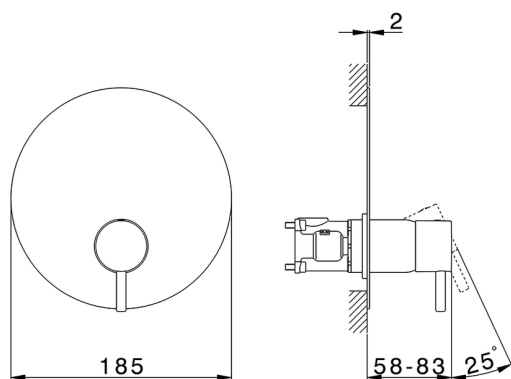

Completo Monocomando per One-Box ONE BOX_SM0BM010

MODELLO **SM0BM010**

Completo Monocomando per One-Box, 1 uscita, profondità minima di installazione 67 mm, senza parte incasso, per art. ZA00B030-ZA00B031

FINITURE DISPONIBILI

-  **21** 21 Cromo
-  **2B** 2B Nichel Lucido
-  **40** 40 Nero Opaco
-  **4Q** 4Q Bianco Opaco

CARATTERISTICHE

Ricambio Cartuccia **ZZ97179000**

Cartuccia Monocomando 35 mm

Installazione **Incasso**