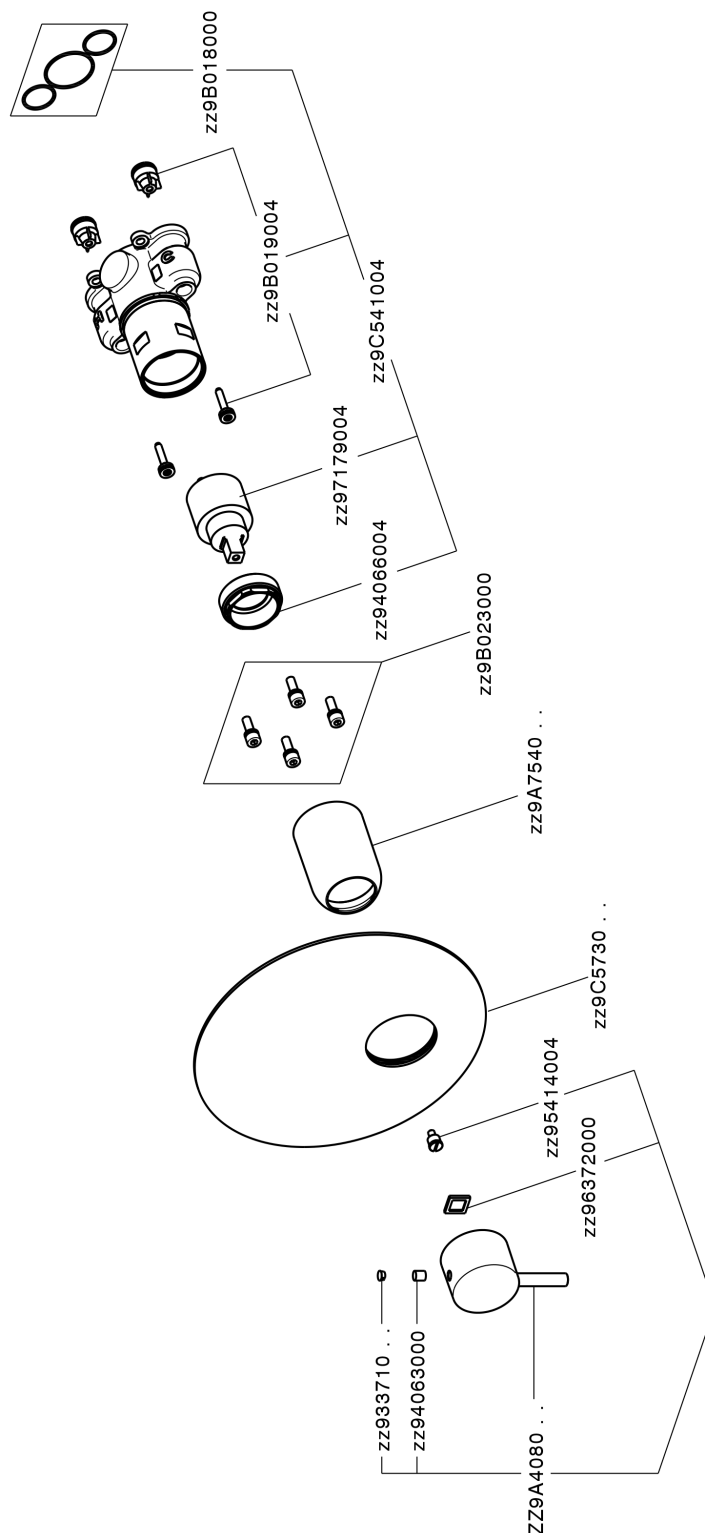

Completo Monocomando per One-Box ONE BOX_SM0BM010

MODELLO **SM0BM010**

Completo Monocomando per One-Box, 1 uscita, profondità minima di installazione 67 mm, senza parte incasso, per art. ZA00B030-ZA00B031

FINITURE DISPONIBILI

-  **21** 21 Cromo
-  **2B** 2B Nichel Lucido
-  **40** 40 Nero Opaco
-  **4Q** 4Q Bianco Opaco

CARATTERISTICHE

Ricambio Cartuccia **ZZ97179000**

Cartuccia Monocomando 35 mm

Installazione **Incasso**

Parti Incasso necessarie **ZA00B031**

ZA00B030

Completo Monocomando per One-Box ONE BOX_SM0BM010

SM0BM010

<https://www.cisal.it/completo-monocomando-per-one-box-one-box-sm0bm010>

One-Box Universale per incasso ONE BOX_ZA00B031

MODELLO **ZA00B031**

One-Box Universale per incasso, per termostatico o monocomando 1, 2 o 3 uscite, senza parte esterna, con silenziosi, con guarnizione per sigillatura

FINITURE DISPONIBILI

 **04** 04 Senza Finitura