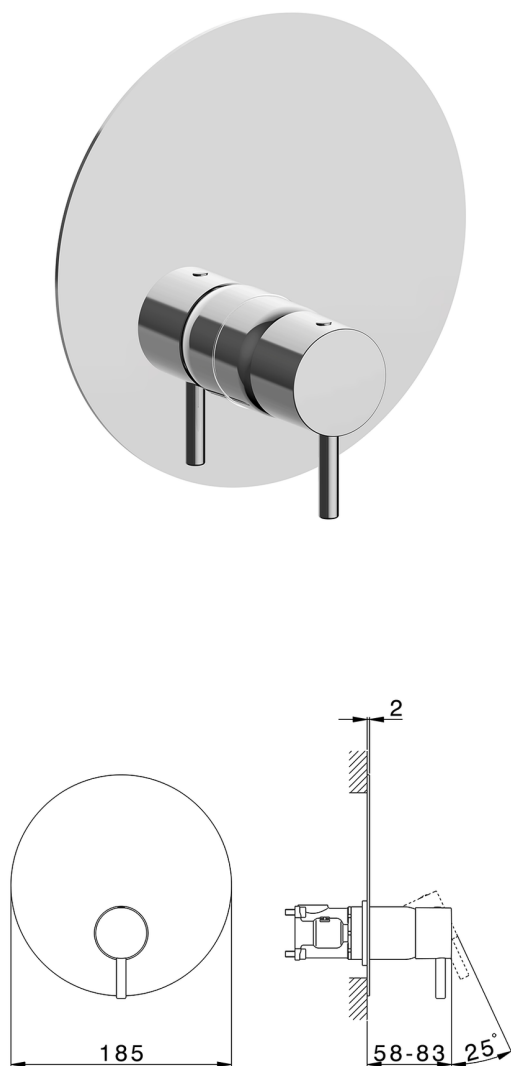

Completo Monocomando per One-Box ONE BOX_SM0BM010

MODELLO **SM0BM010**

Completo Monocomando per One-Box, 1 uscita, profondità minima di installazione 67 mm, senza parte incasso, per art. ZA00B030-ZA00B031

FINITURE DISPONIBILI

-  **21** 21 Cromo
-  **2B** 2B Nichel Lucido
-  **40** 40 Nero Opaco
-  **4Q** 4Q Bianco Opaco

CARATTERISTICHE

Ricambio Cartuccia **ZZ97179000**

Cartuccia Monocomando 35 mm

Installazione **Incasso**

Parti Incasso necessarie **ZA00B031**
ZA00B030

Completo Monocomando per One-Box ONE BOX_SM0BM010

SM0BM010

<https://www.cisal.it/completo-monocomando-per-one-box-one-box-sm0bm010>

One-Box Universale per incasso ONE BOX_ZA00B031

MODELLO **ZA00B031**

One-Box Universale per incasso, per termostatico o monocomando 1, 2 o 3 uscite, senza parte esterna, con silenziosi, con guarnizione per sigillatura

FINITURE DISPONIBILI

 **04** 04 Senza Finitura