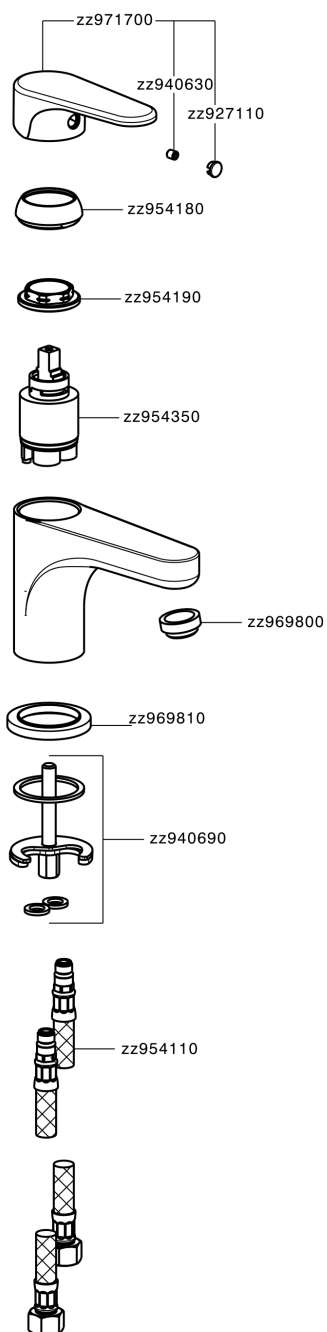

## Miscelatore monocomando lavabo ALMA\_A3000540

A3000540

<https://www.cisal.it/miscelatore-monocomando-lavabo-alma-a3000540>

2026-04-26