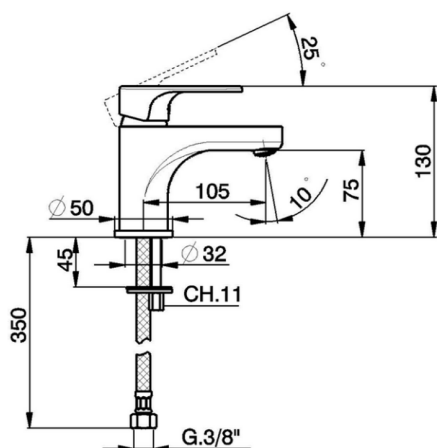

## Miscelatore monocomando lavabo ALMA\_A3000540

MODELLO **A3000540**

Miscelatore monocomando lavabo, senza scarico automatico, flex inox G.3/8"

### CARATTERISTICHE

Ricambio Cartuccia **ZZ95435000**

**Cartuccia Monocomando 35 mm**

### EcoStop

Con il Dispositivo EcoStop l'apertura dell'acqua avviene con un punto duro al 50% circa della portata. Un fermo a metà apertura, da vincere con una leggera forza solo e soltanto quando ci sia una reale necessità di richiesta d'acqua alla massima portata. Ciò permette di consumare fino al 50% in meno di acqua.