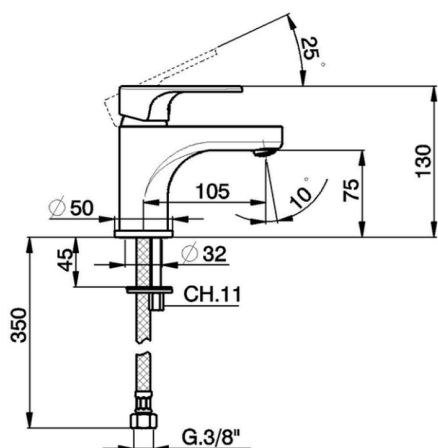

Miscelatore monocomando lavabo ALMA_A3000540

MODELLO **A3000540**

Miscelatore monocomando lavabo, senza scarico automatico, flex inox G.3/8"

FINITURE DISPONIBILI

-  **21** 21 Cromo
-  **2F** 2F Nichel Spazzolato
-  **40** 40 Nero Opaco

CARATTERISTICHE

Ricambio Cartuccia **ZZ95435000**

Cartuccia Monocomando 35 mm

EcoStop

Con il Dispositivo EcoStop l'apertura dell'acqua avviene con un punto duro al 50% circa della portata. Un fermo a metà apertura, da vincere con una leggera forza solo e soltanto quando ci sia una reale necessità di richiesta d'acqua alla massima portata. Ciò permette di consumare fino al 50% in meno di acqua.