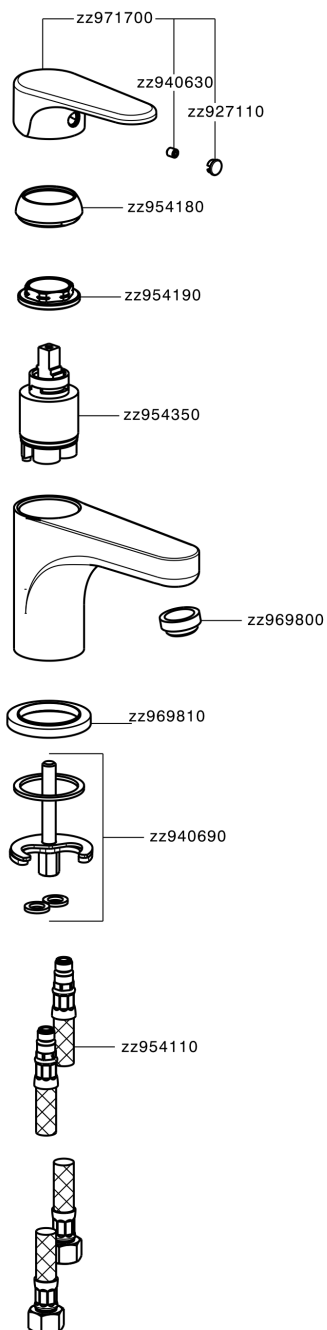

Miscelatore monocomando lavabo ALMA_A3000540

A3000540

<https://www.cisal.it/miscelatore-monocomando-lavabo-alma-a3000540>

2026-04-26