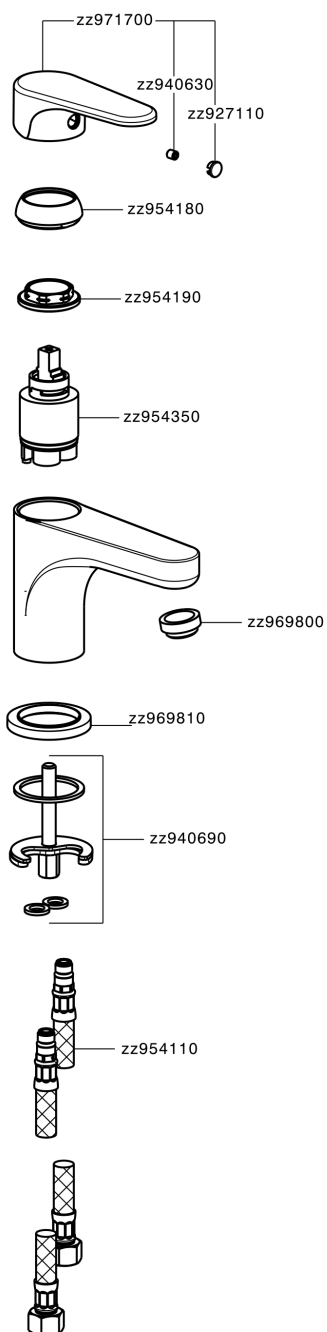

Miscelatore monocomando lavabo ALMA_A3000540

A3000540

<https://www.cisal.it/miscelatore-monocomando-lavabo-alma-a3000540>

2026-07-01