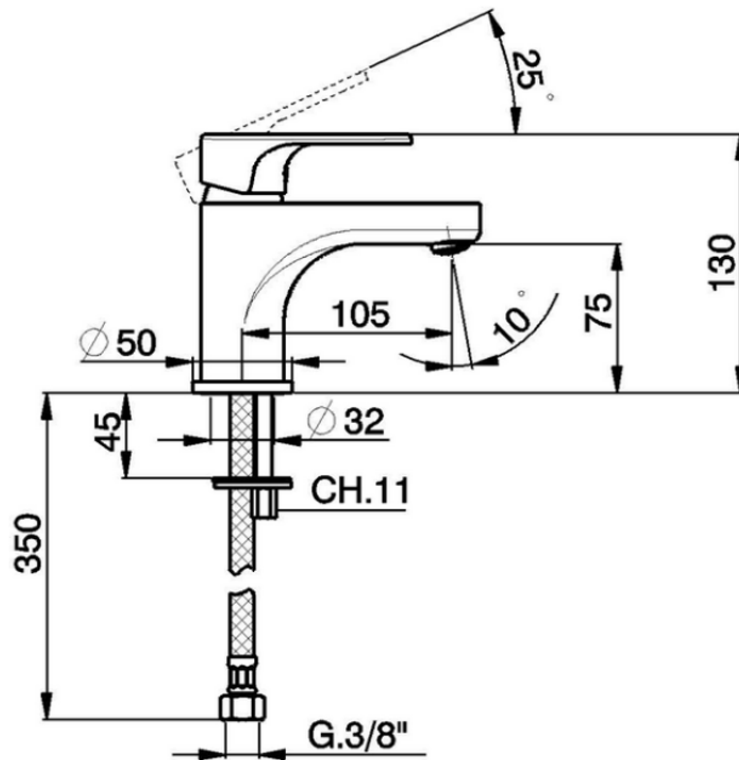

## Miscelatore monocomando lavabo ALMA\_A3000540

A3000540

<https://www.cisal.it/miscelatore-monocomando-lavabo-alma-a3000540>

2026-04-26