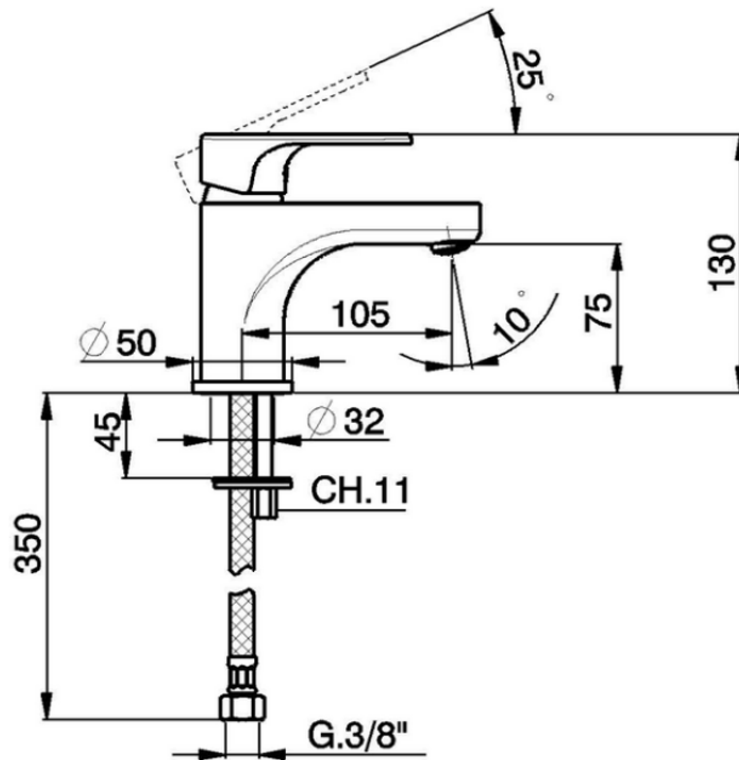

Miscelatore monocomando lavabo ALMA_A3000540

A3000540

<https://www.cisal.it/miscelatore-monocomando-lavabo-alma-a3000540>

2026-07-01