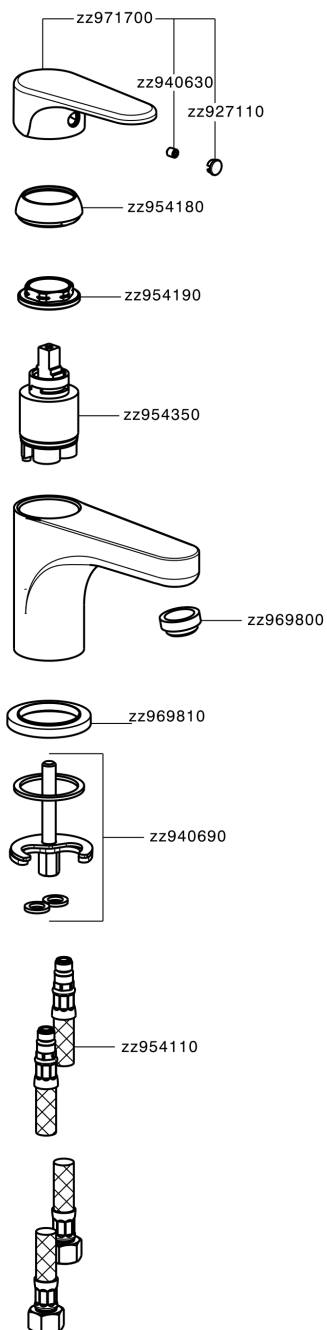

Miscelatore monocomando lavabo ALMA_A3000540

A3000540

<https://www.cisal.it/miscelatore-monocomando-lavabo-alma-a3000540>

2026-07-01