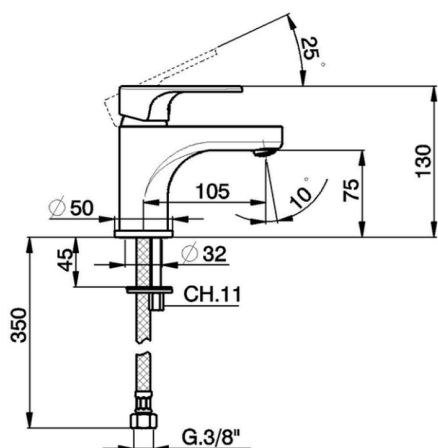

## Miscelatore monocomando lavabo ALMA\_A3000540

MODELLO **A3000540**

Miscelatore monocomando lavabo, senza scarico automatico, flex inox G.3/8"

### CARATTERISTICHE

Ricambio Cartuccia **ZZ95435000**

**Cartuccia Monocomando 35 mm**

### EcoStop

Con il Dispositivo EcoStop l'apertura dell'acqua avviene con un punto duro al 50% circa della portata. Un fermo a metà apertura, da vincere con una leggera forza solo e soltanto quando ci sia una reale necessità di richiesta d'acqua alla massima portata. Ciò permette di consumare fino al 50% in meno di acqua.