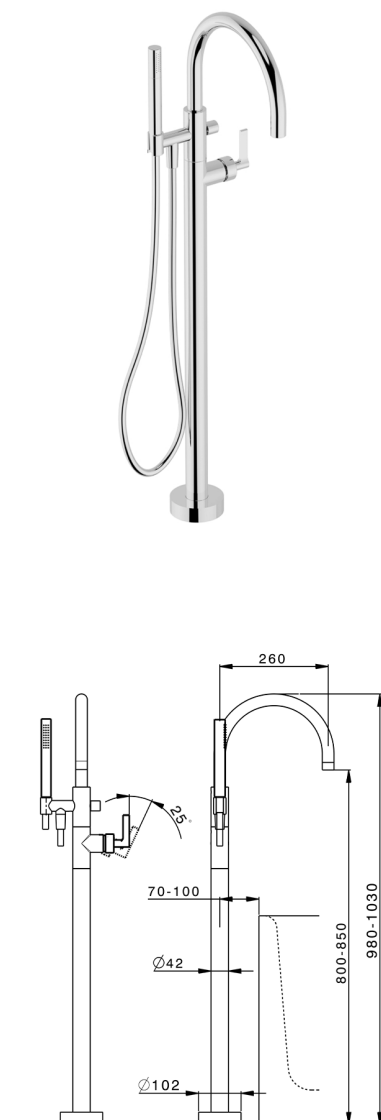

## Parte esterna monocomando vasca a pavimento GRACE\_GC014200

MODELLO **GC014200**

Parte esterna monocomando vasca a pavimento, supporto doccetta su colonna, doccetta monogetto D.22,5 mm in Ottone, flessibile liscio SUPREME 150 cm, per art.ZA004510

### CARATTERISTICHE

Ricambio Cartuccia **ZZ95409000**

**Cartuccia Monocomando 35 mm**

Installazione **Incasso**

Parti Incasso necessarie **ZA004510**

### EcoStop

Con il Dispositivo EcoStop l'apertura dell'acqua avviene con un punto duro al 50% circa della portata. Un fermo a metà apertura, da vincere con una leggera forza solo e soltanto quando ci sia una reale necessità di richiesta d'acqua alla massima portata. Ciò permette di consumare fino al 50% in meno di acqua.

## Parte incasso monocomando free-standing INCASSO\_ZA004510

MODELLO **ZA004510**

Parte incasso monocomando free-standing

FINITURE DISPONIBILI

 **04** 04 Senza Finitura

CARATTERISTICHE

Incasso **1**

2026-05-26