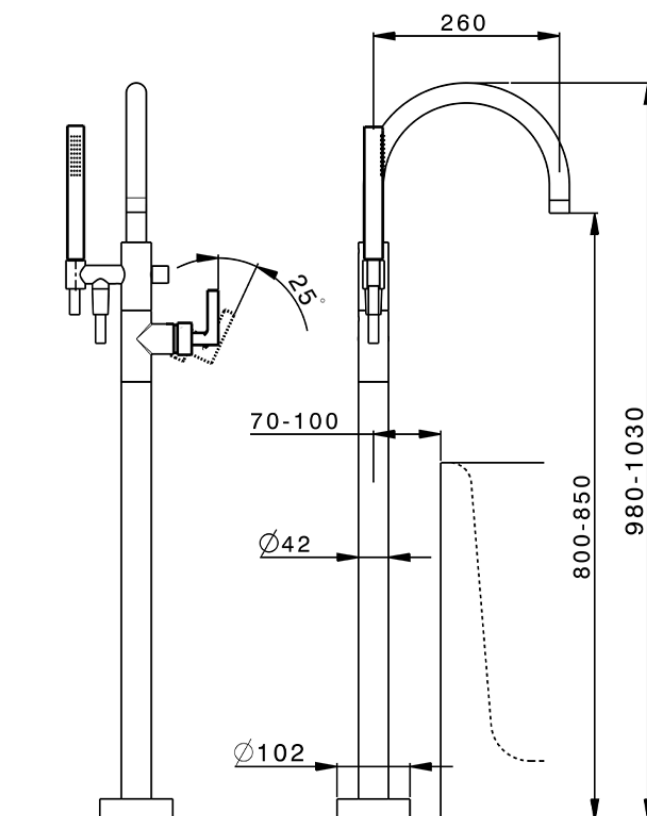

Parte esterna monocomando vasca a pavimento GRACE_GC014200

GC014200

<https://www.cisal.it/parte-esterna-monocomando-vasca-a-pavimento-grace-gc014200>

ZA004510

<https://www.cisal.it/parte-incasso-monocomando-free-standing-incasso-za004510>