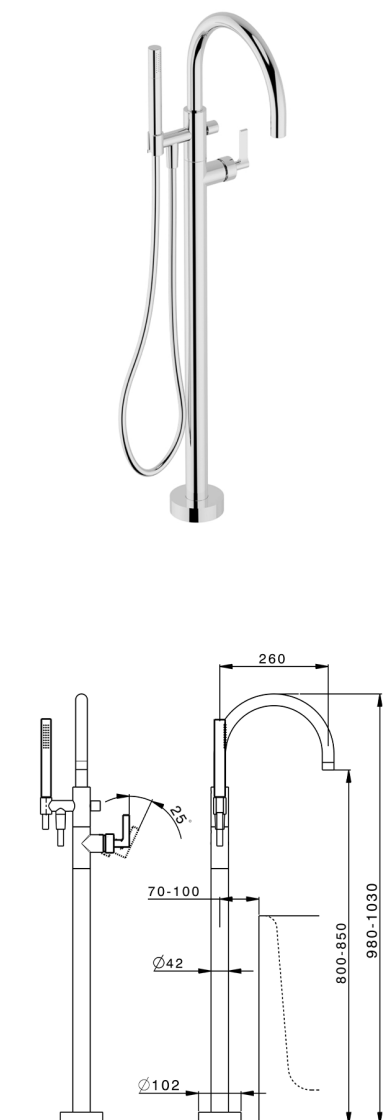

Parte esterna monocomando vasca a pavimento GRACE_GC014200

MODELLO **GC014200**

Parte esterna monocomando vasca a pavimento, supporto doccetta su colonna, doccetta monogetto D.22,5 mm in Ottone, flessibile liscio SUPREME 150 cm, per art.ZA004510

FINITURE DISPONIBILI

- 
21 21 Cromo
- 
2F 2F Nichel Spazzolato
- 
2W 2W Oro Spazzolato
- 
5H 5H Dark Brass Brushed
- 
5L 5L Black Titanium Spazzolato
- 
6T 6T Cromo/Nero Opaco

CARATTERISTICHE

Ricambio Cartuccia **ZZ95409000**

Cartuccia Monocomando 35 mm

Installazione **Incasso**

Parti Incasso necessarie **ZA004510**

EcoStop

Con il Dispositivo EcoStop l'apertura dell'acqua avviene con un punto duro al 50% circa della portata. Un fermo a metà apertura, da vincere con una leggera forza solo e soltanto quando ci sia una reale necessità di richiesta d'acqua alla massima portata. Ciò permette di consumare fino al 50% in meno di acqua.

Parte incasso monocomando free-standing INCASSO_ZA004510

MODELLO **ZA004510**

Parte incasso monocomando free-standing

FINITURE DISPONIBILI

 **04** 04 Senza Finitura

CARATTERISTICHE

Incasso **1**

2026-04-16