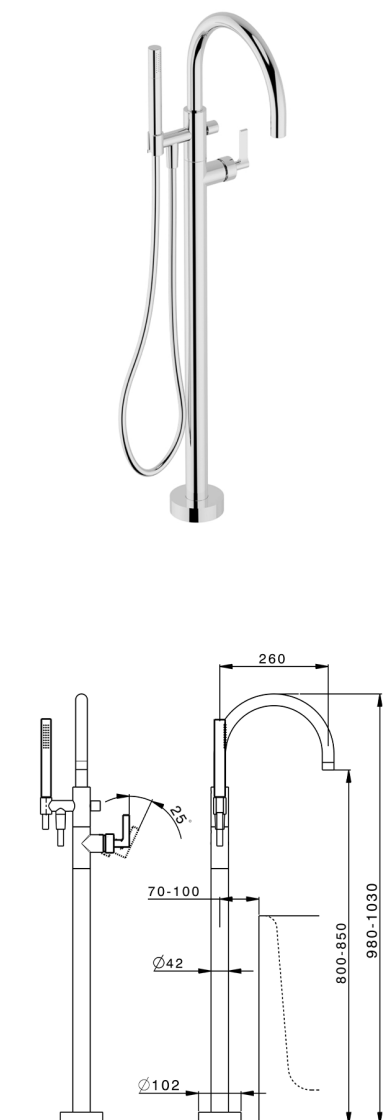

## Parte esterna monocomando vasca a pavimento GRACE\_GC014200

MODELLO **GC014200**

Parte esterna monocomando vasca a pavimento, supporto doccetta su colonna, doccetta monogetto D.22,5 mm in Ottone, flessibile liscio SUPREME 150 cm, per art.ZA004510

### CARATTERISTICHE

Ricambio Cartuccia **ZZ95409000**

**Cartuccia Monocomando 35 mm**

Installazione **Incasso**

Parti Incasso necessarie **ZA004510**

### EcoStop

Con il Dispositivo EcoStop l'apertura dell'acqua avviene con un punto duro al 50% circa della portata. Un fermo a metà apertura, da vincere con una leggera forza solo e soltanto quando ci sia una reale necessità di richiesta d'acqua alla massima portata. Ciò permette di consumare fino al 50% in meno di acqua.

## Parte incasso monocomando free-standing INCASSO\_ZA004510

MODELLO **ZA004510**

Parte incasso monocomando free-standing

FINITURE DISPONIBILI

 **04** 04 Senza Finitura

CARATTERISTICHE

Incasso **1**

2026-06-27