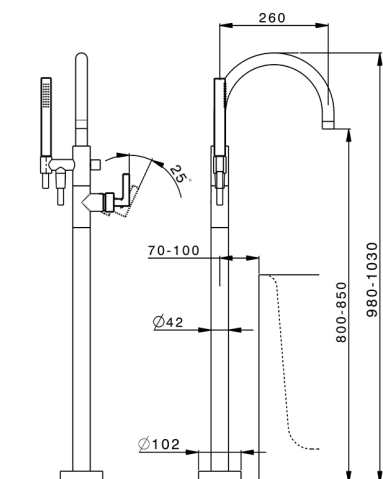

Parte esterna monocomando vasca a pavimento GRACE_GC014200

MODELLO **GC014200**

Parte esterna monocomando vasca a pavimento, supporto doccetta su colonna, doccetta monogetto D.22,5 mm in Ottone, flessibile liscio SUPREME 150 cm, per art.ZA004510

FINITURE DISPONIBILI

- 21** 21 Cromo
- 2F** 2F Nichel Spazzolato
- 2W** 2W Oro Spazzolato
- 5H** 5H Dark Brass Brushed
- 5L** 5L Black Titanium Spazzolato
- 6T** 6T Cromo/Nero Opaco

CARATTERISTICHE

Ricambio Cartuccia **ZZ95409000**

Cartuccia Monocomando 35 mm

Installazione **Incasso**

Parti Incasso necessarie **ZA004510**

EcoStop

Con il Dispositivo EcoStop l'apertura dell'acqua avviene con un punto duro al 50% circa della portata. Un fermo a metà apertura, da vincere con una leggera forza solo e soltanto quando ci sia una reale necessità di richiesta d'acqua alla massima portata. Ciò permette di consumare fino al 50% in meno di acqua.