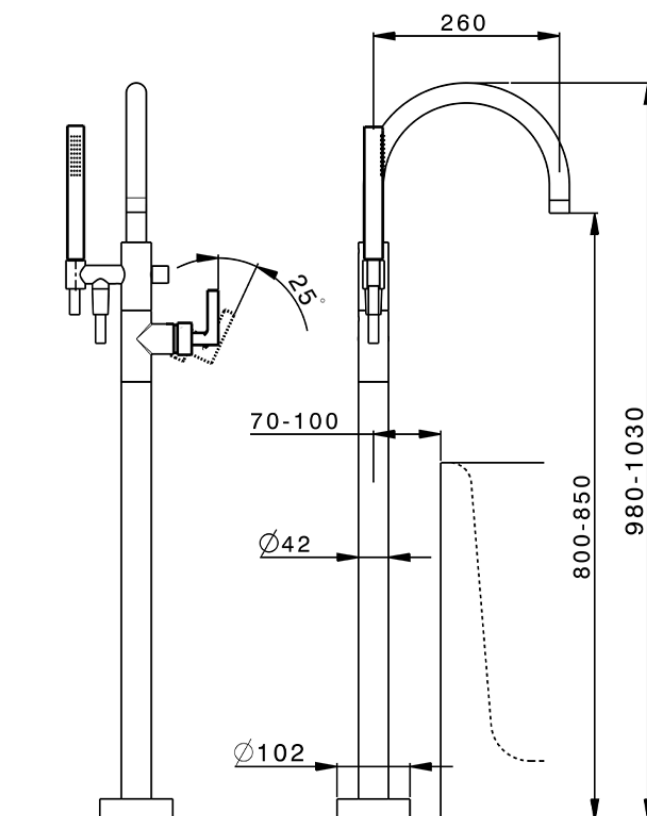

## Parte esterna monocomando vasca a pavimento GRACE\_GC014200

GC014200

<https://www.cisal.it/parte-esterna-monocomando-vasca-a-pavimento-grace-gc014200>

ZA004510

<https://www.cisal.it/parte-incasso-monocomando-free-standing-incasso-za004510>