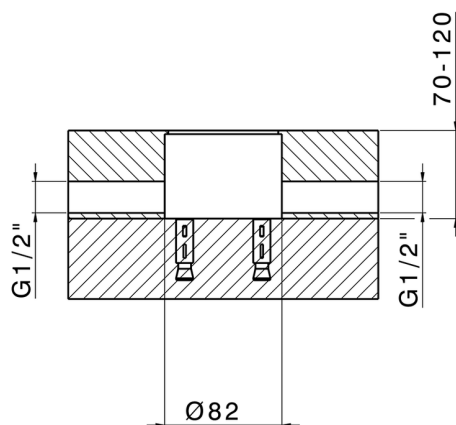

Parte esterna monocomando vasca a pavimento GRACE_GC014200

MODELLO **GC014200**

Parte esterna monocomando vasca a pavimento, supporto doccetta su colonna, doccetta monogetto D.22,5 mm in Ottone, flessibile liscio SUPREME 150 cm, per art.ZA004510

Cartuccia Monocomando 35 mm

Installazione **Incasso**

Parti Incasso necessarie **ZA004510**

EcoStop

Con il Dispositivo EcoStop l'apertura dell'acqua avviene con un punto duro al 50% circa della portata. Un fermo a metà apertura, da vincere con una leggera forza solo e soltanto quando ci sia una reale necessità di richiesta d'acqua alla massima portata. Ciò permette di consumare fino al 50% in meno di acqua.

Parte incasso monocomando free-standing INCASSO_ZA004510

MODELLO **ZA004510**

Parte incasso monocomando free-standing

FINITURE DISPONIBILI

 **04** 04 Senza Finitura

CARATTERISTICHE

Incasso **1**

2026-04-07