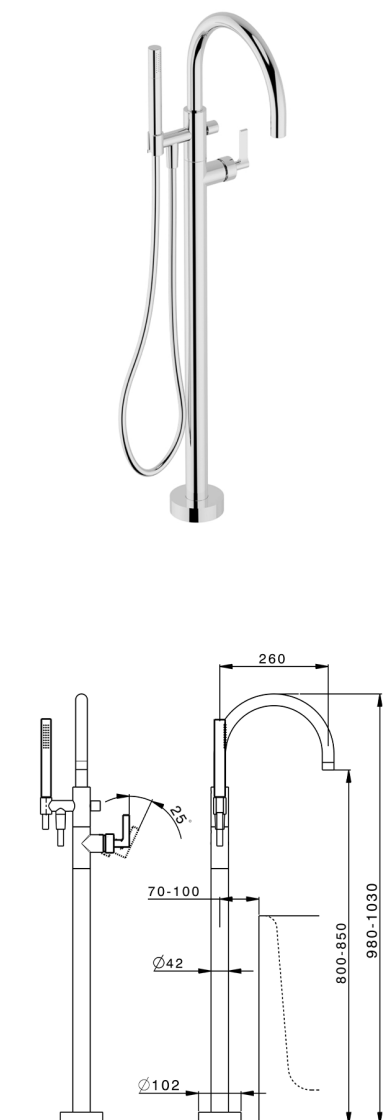

Parte esterna monocomando vasca a pavimento GRACE_GC014200

MODELLO **GC014200**

Parte esterna monocomando vasca a pavimento, supporto doccetta su colonna, doccetta monogetto D.22,5 mm in Ottone, flessibile liscio SUPREME 150 cm, per art.ZA004510

FINITURE DISPONIBILI

- 
21 21 Cromo
- 
2F 2F Nichel Spazzolato
- 
2W 2W Oro Spazzolato
- 
5H 5H Dark Brass Brushed
- 
5L 5L Black Titanium Spazzolato
- 
6T 6T Cromo/Nero Opaco

CARATTERISTICHE

Ricambio Cartuccia **ZZ95409000**

Cartuccia Monocomando 35 mm

Installazione **Incasso**

Parti Incasso necessarie **ZA004510**

EcoStop

Con il Dispositivo EcoStop l'apertura dell'acqua avviene con un punto duro al 50% circa della portata. Un fermo a metà apertura, da vincere con una leggera forza solo e soltanto quando ci sia una reale necessità di richiesta d'acqua alla massima portata. Ciò permette di consumare fino al 50% in meno di acqua.

Parte incasso monocomando free-standing INCASSO_ZA004510

MODELLO **ZA004510**

Parte incasso monocomando free-standing

FINITURE DISPONIBILI

 **04** 04 Senza Finitura

CARATTERISTICHE

Incasso **1**

2026-04-07