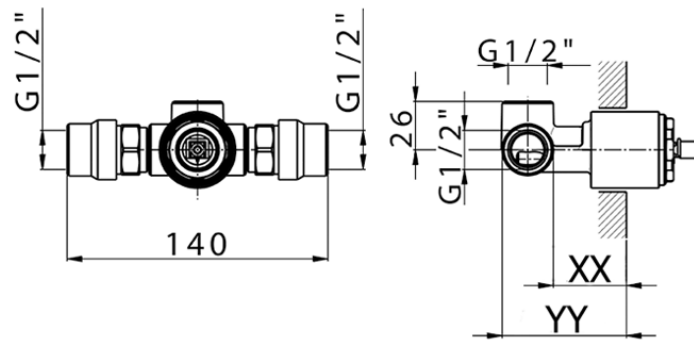

**Parte esterna monocomando doccia incasso HI-RISE\_RI003000**

RI003000

<https://www.cisal.it/parte-esterna-monocomando-doccia-incasso-hi-rise-ri003000>

Piastra/Plate/Plaque/Platte/Placa  
2-3mm: XX 27-47 YY 54-74  
10mm: XX 16-40 YY 43-68

ZA005301

<https://www.cisal.it/parte-incasso-monocomando-doccia-incasso-za005301>

Piastra/Plate/Plaque/Platte/Placa

2-3mm: XX 27-47 YY 54-74

10mm: XX 16-40 YY 43-68

ZA005300

<https://www.cisal.it/parte-incasso-monocomando-doccia-incasso-za005300>