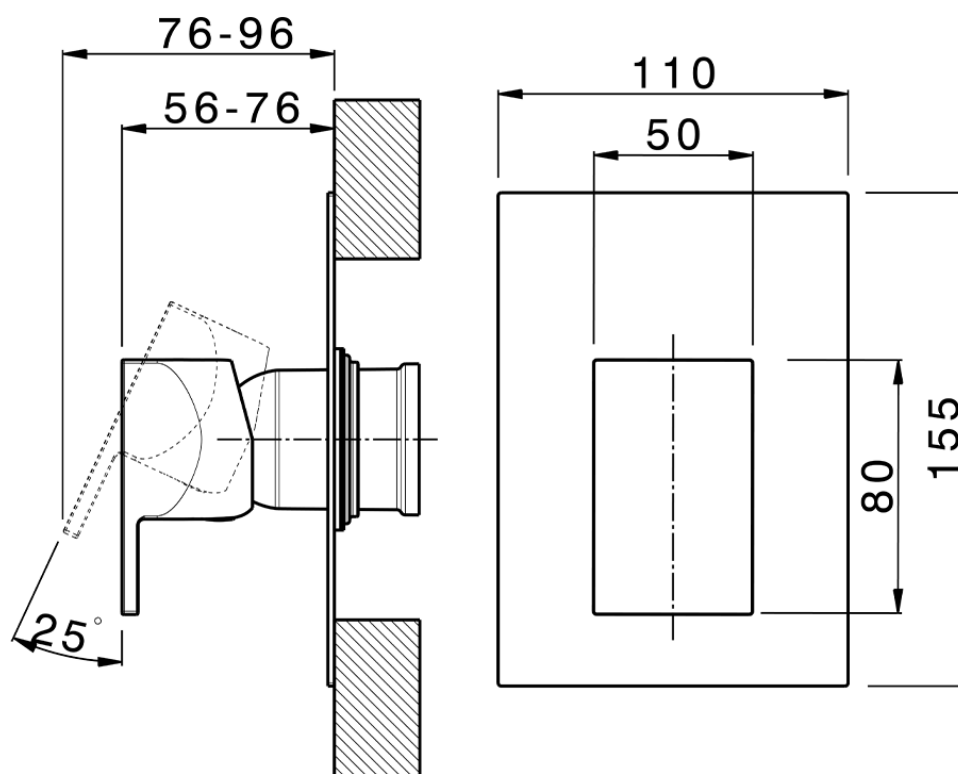

**Parte esterna monocomando doccia incasso HI-RISE\_RI003000**

RI003000

<https://www.cisal.it/parte-esterna-monocomando-doccia-incasso-hi-rise-ri003000>

Piastra/Plate/Plaque/Platte/Placa  
2-3mm: XX 27-47 YY 54-74  
10mm: XX 16-40 YY 43-68

ZA005301

<https://www.cisal.it/parte-incasso-monocomando-doccia-incasso-za005301>

Piastra/Plate/Plaque/Platte/Placa

2-3mm: XX 27-47 YY 54-74

10mm: XX 16-40 YY 43-68

ZA005300

<https://www.cisal.it/parte-incasso-monocomando-doccia-incasso-za005300>