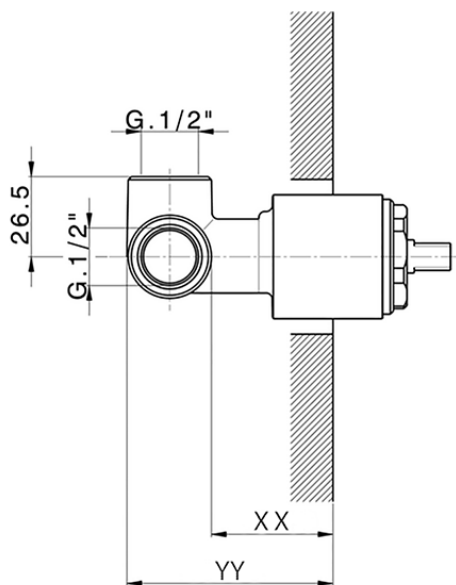

**Parte esterna monocomando doccia incasso HI-RISE\_RI003000**

RI003000

<https://www.cisal.it/parte-esterna-monocomando-doccia-incasso-hi-rise-ri003000>

Piastra/Plate/Plaque/Platte/Placa  
2-3mm: XX 27-47 YY 54-74  
10mm: XX 16-40 YY 43-68

ZA005301

<https://www.cisal.it/parte-incasso-monocomando-doccia-incasso-za005301>

Piastra/Plate/Plaque/Platte/Placa

2-3mm: XX 27-47 YY 54-74

10mm: XX 16-40 YY 43-68

ZA005300

<https://www.cisal.it/parte-incasso-monocomando-doccia-incasso-za005300>