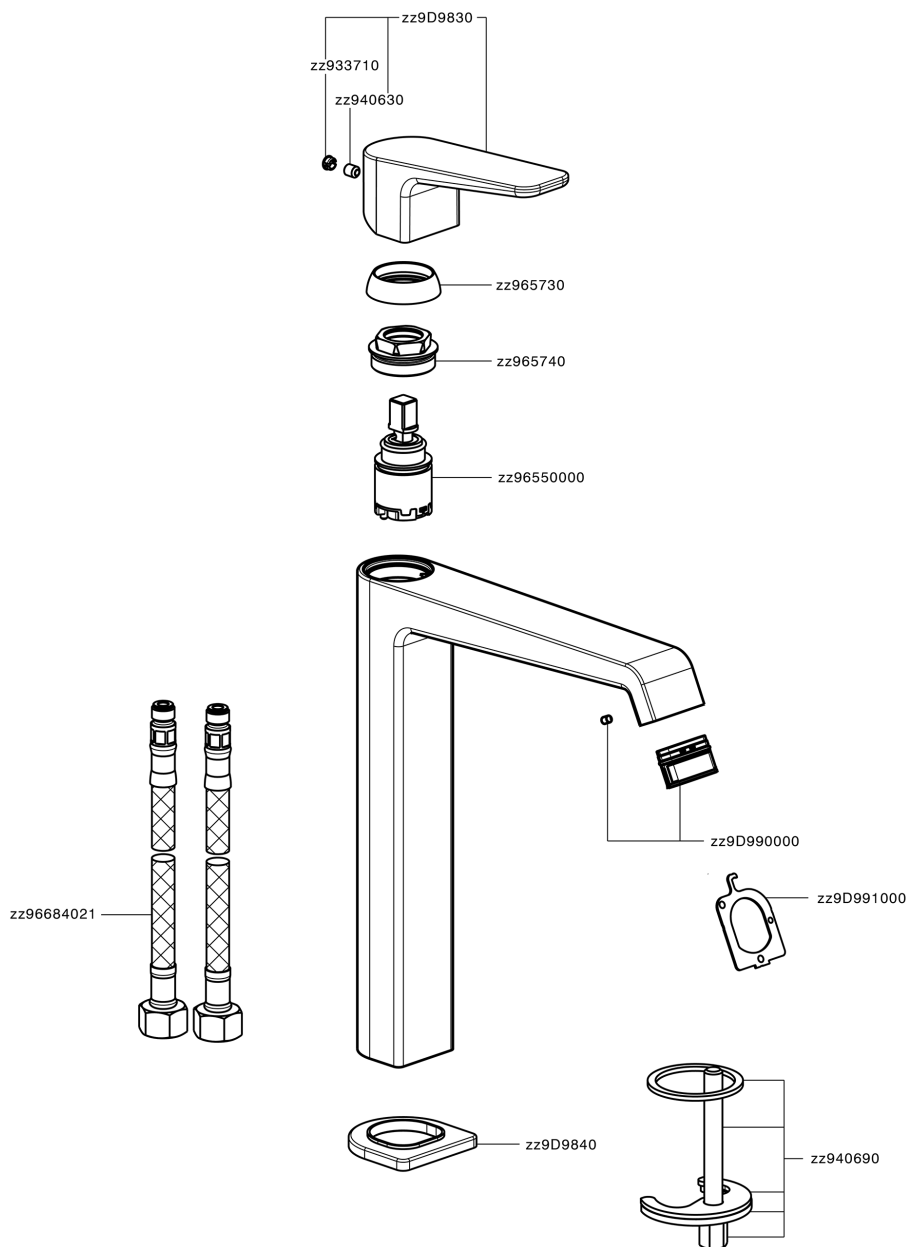

Miscelatore monocomando lavabo alto ROCK&ROLL_RL003544

RL003544

<https://www.cisal.it/miscelatore-monocomando-lavabo-alto-rockroll-rl003544>

2026-06-26