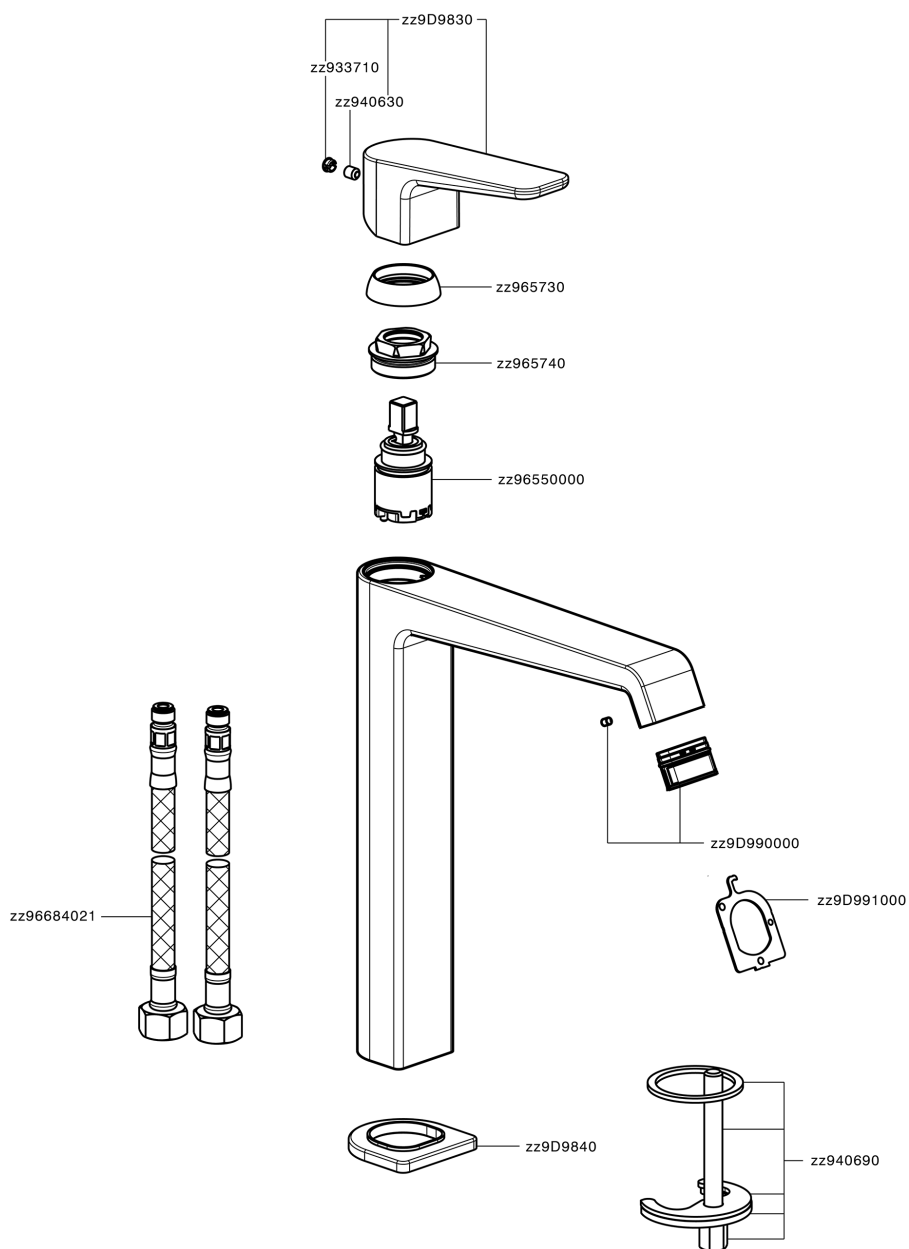

Miscelatore monocomando lavabo alto ROCK&ROLL_RL003544

MODELLO **RL003544**

Miscelatore monocomando lavabo alto, senza scarico automatico, flex inox G.3/8"

FINITURE DISPONIBILI

-  **21** 21 Cromo
-  **2F** 2F Nichel Spazzolato
-  **40** 40 Nero Opaco

CARATTERISTICHE

Ricambio Cartuccia **ZZ96550000**

Cartuccia Monocomando 25 mm

Miscelatore monocomando lavabo alto ROCK&ROLL_RL003544

RL003544

<https://www.cisal.it/miscelatore-monocomando-lavabo-alto-rockroll-rl003544>