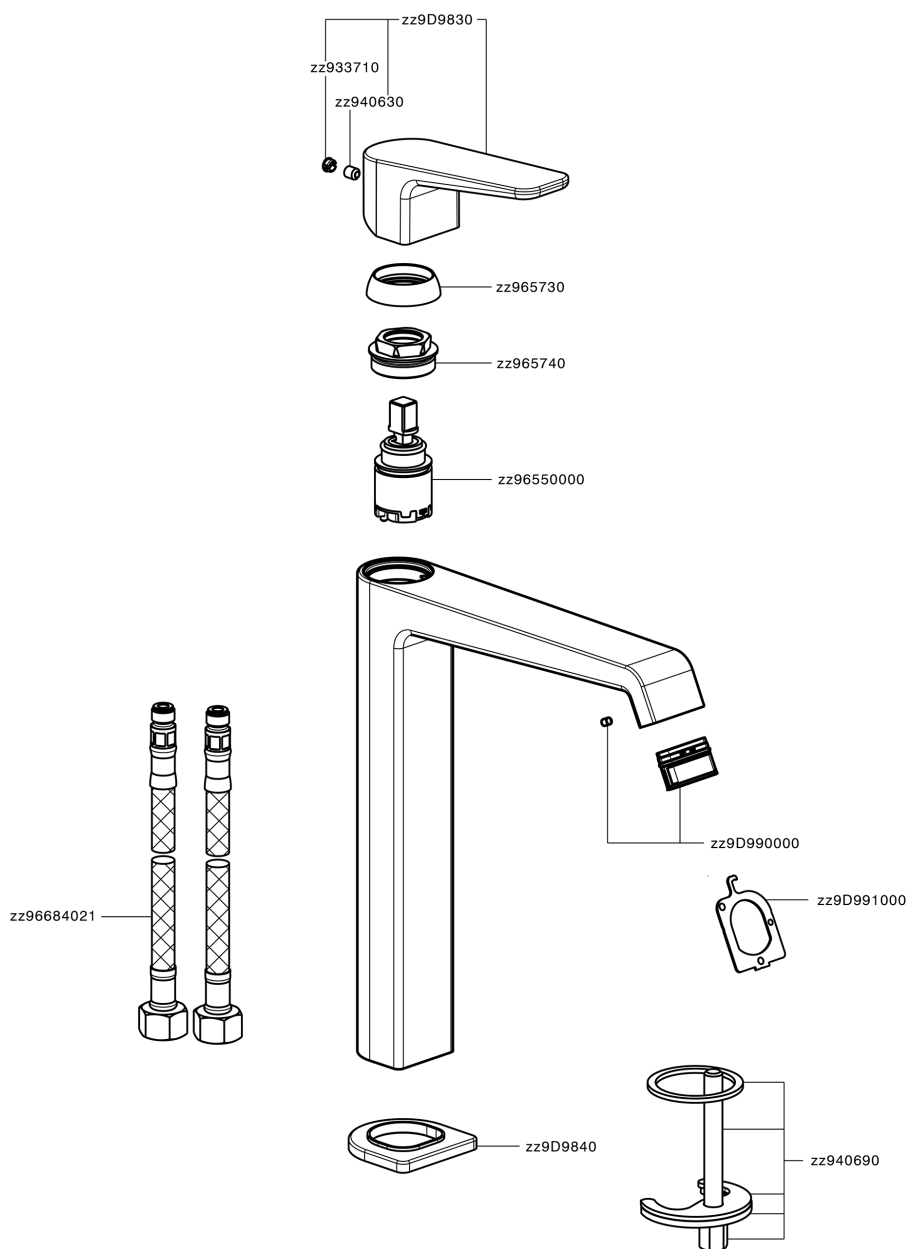

## Miscelatore monocomando lavabo alto ROCK&ROLL\_RL003544

MODELLO **RL003544**

Miscelatore monocomando lavabo alto, senza scarico automatico, flex inox G.3/8"

### CARATTERISTICHE

Ricambio Cartuccia **ZZ96550000**

**Cartuccia Monocomando 25 mm**

## Miscelatore monocomando lavabo alto ROCK&ROLL\_RL003544

RL003544

<https://www.cisal.it/miscelatore-monocomando-lavabo-alto-rockroll-rl003544>

2026-05-12