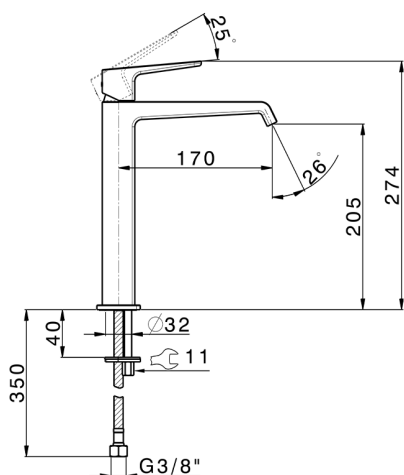

## Miscelatore monocomando lavabo alto ROCK&ROLL\_RL003544

MODELLO **RL003544**

Miscelatore monocomando lavabo alto, senza scarico automatico, flex inox G.3/8"

### CARATTERISTICHE

Ricambio Cartuccia **ZZ96550000**

**Cartuccia Monocomando 25 mm**