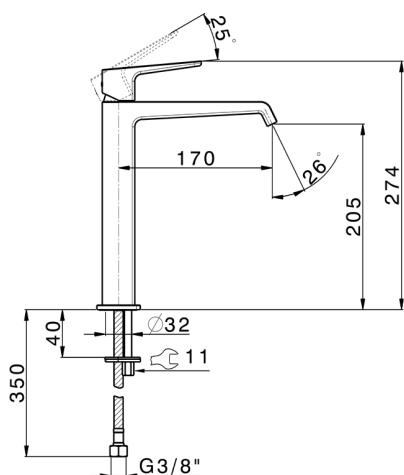

Miscelatore monocomando lavabo alto ROCK&ROLL_RL003544

MODELLO **RL003544**

Miscelatore monocomando lavabo alto, senza scarico automatico, flex inox G.3/8"

FINITURE DISPONIBILI

-  **21** 21 Cromo
-  **2F** 2F Nichel Spazzolato
-  **40** 40 Nero Opaco

CARATTERISTICHE

Ricambio Cartuccia **ZZ96550000**

Cartuccia Monocomando 25 mm

Miscelatore monocomando lavabo alto ROCK&ROLL_RL003544

RL003544

<https://www.cisal.it/miscelatore-monocomando-lavabo-alto-rockroll-rl003544>