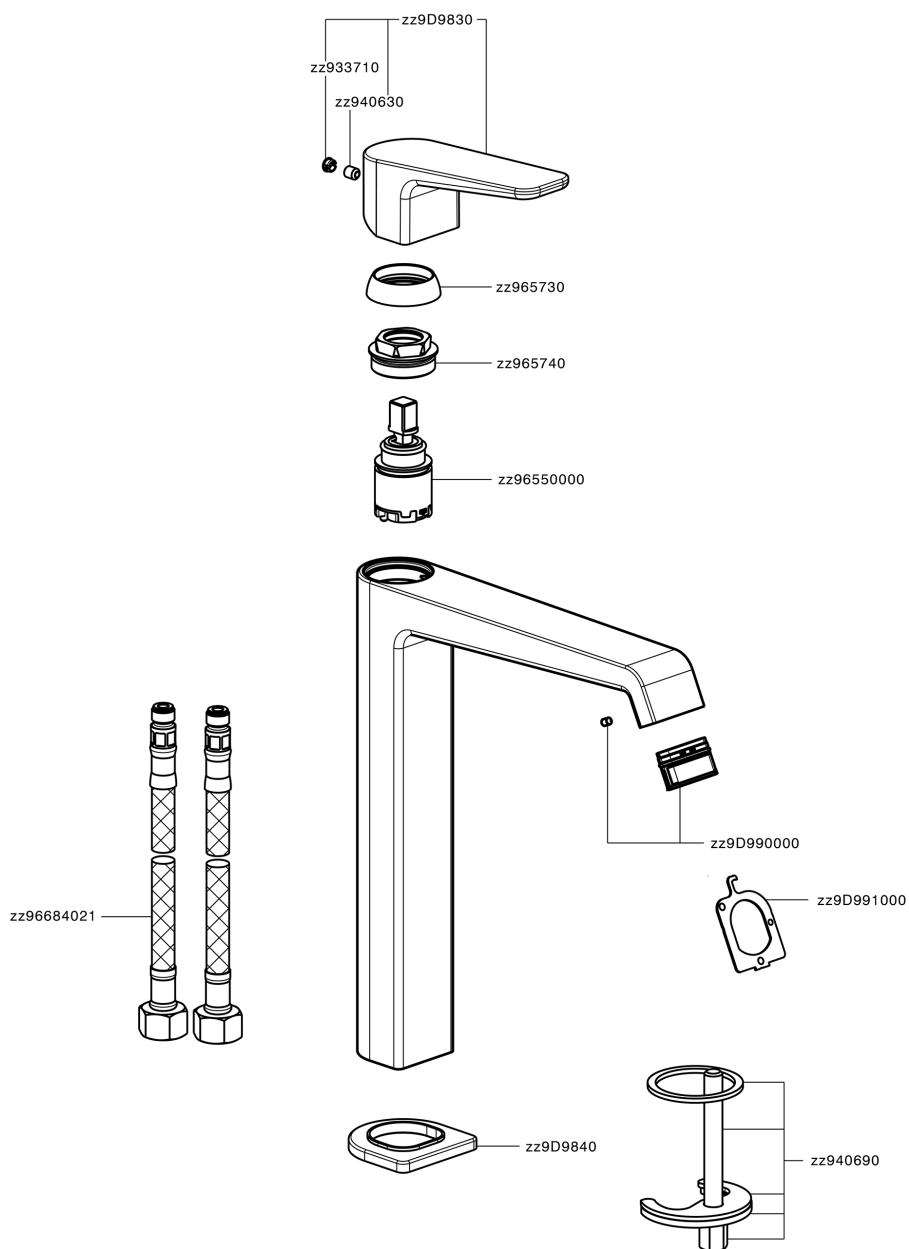

Miscelatore monocomando lavabo alto ROCK&ROLL_RL003544

RL003544

<https://www.cisal.it/miscelatore-monocomando-lavabo-alto-rockroll-rl003544>

2026-06-26