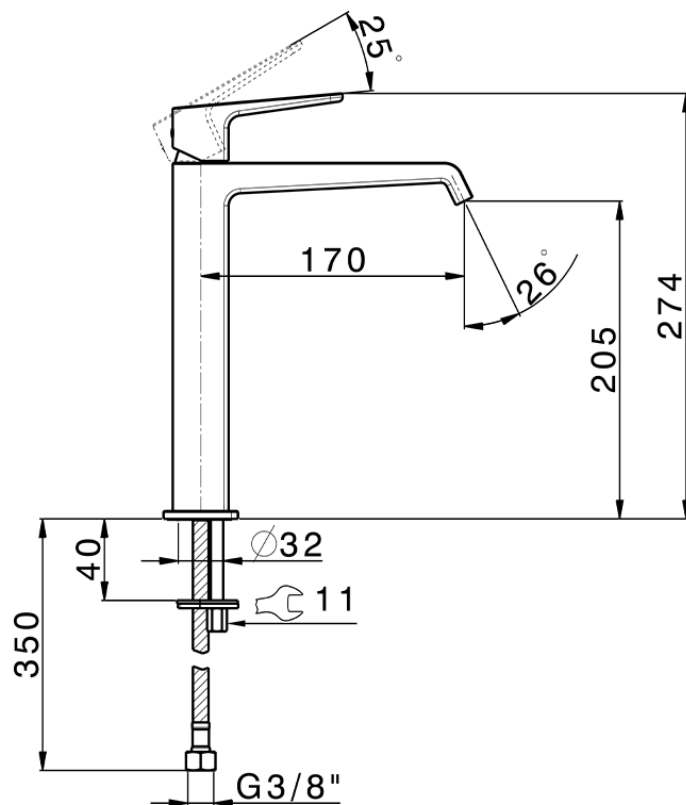

## Miscelatore monocomando lavabo alto ROCK&ROLL\_RL003544

RL003544

<https://www.cisal.it/miscelatore-monocomando-lavabo-alto-rockroll-rl003544>

2026-05-12