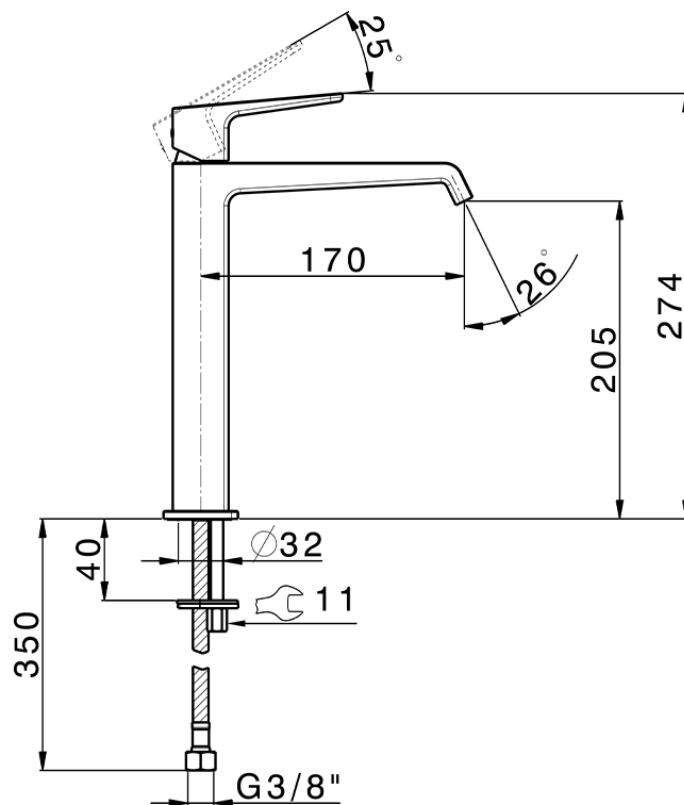

Miscelatore monocomando lavabo alto ROCK&ROLL_RL003544

RL003544

<https://www.cisal.it/miscelatore-monocomando-lavabo-alto-rockroll-rl003544>

2026-06-26