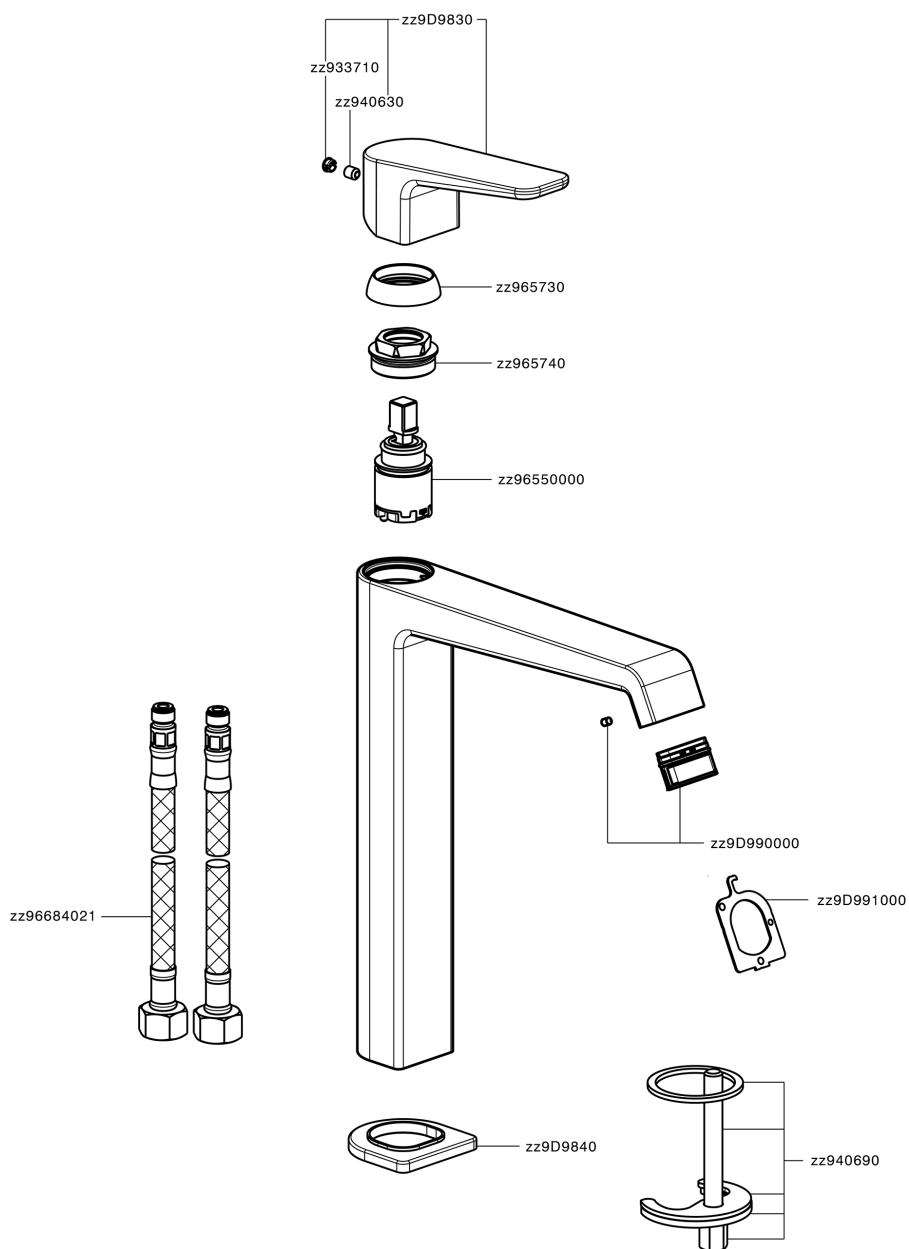

Miscelatore monocomando lavabo alto ROCK&ROLL_RL003544

RL003544

<https://www.cisal.it/miscelatore-monocomando-lavabo-alto-rockroll-rl003544>

2026-05-12