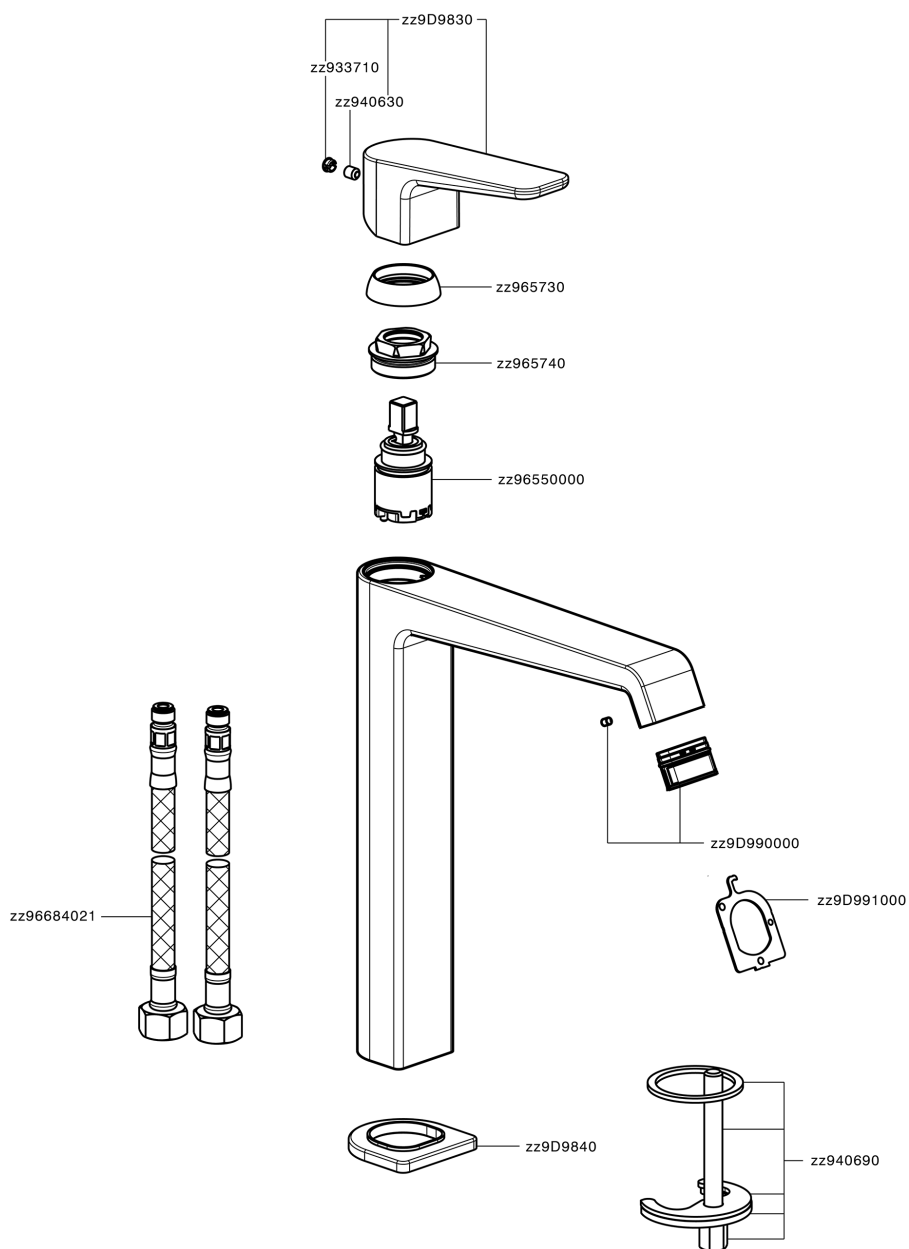

## Miscelatore monocomando lavabo alto ROCK&ROLL\_RL003544

MODELLO **RL003544**

Miscelatore monocomando lavabo alto, senza scarico automatico, flex inox G.3/8"

### CARATTERISTICHE

Ricambio Cartuccia **ZZ96550000**

**Cartuccia Monocomando 25 mm**

## Miscelatore monocomando lavabo alto ROCK&ROLL\_RL003544

RL003544

<https://www.cisal.it/miscelatore-monocomando-lavabo-alto-rockroll-rl003544>

2026-06-26