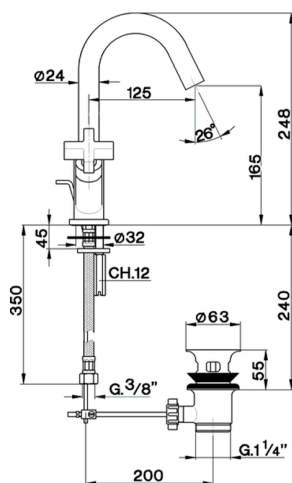

Miscelatore lavabo BARCELONA_BA000510

MODELLO **BA000510**

Miscelatore lavabo, con scarico automatico 1"1/4, flex inox G.3/8"

FINITURE DISPONIBILI

- 
21 21 Cromo
- 
2A 2A Nichel Satinato Spazzolato
- 
40 40 Nero Opaco