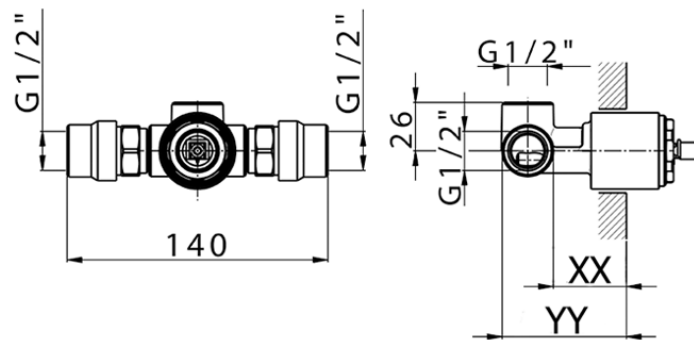

Parte incasso monocomando doccia INCASSO_ZA005301

Piastra/Plate/Plaque/Platte/Placa

2-3mm: XX 27-47 YY 54-74

10mm: XX 16-40 YY 43-68

ZA005301

<https://www.cisal.it/parte-incasso-monocomando-doccia-incasso-za005301>