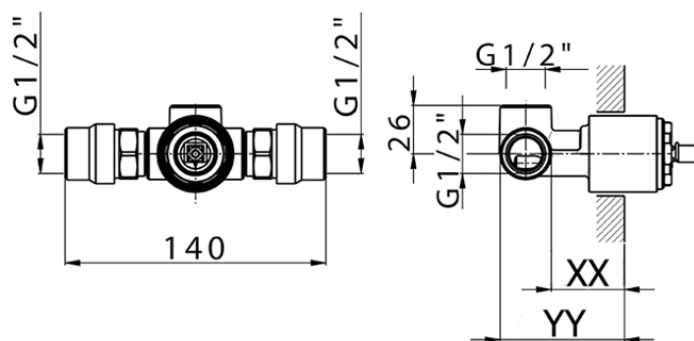

Parte incasso monocomando doccia INCASSO_ZA005301

Piastra/Plate/Plaque/Platte/Placa

2-3mm: XX 27-47 YY 54-74

10mm: XX 16-40 YY 43-68

ZA005301

<https://www.cisal.it/parte-incasso-monocomando-doccia-incasso-za005301>