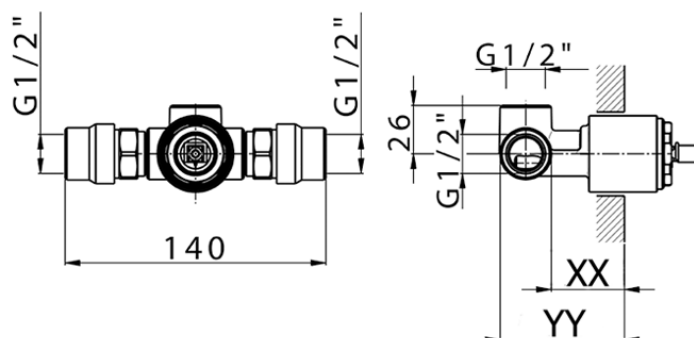

Parte incasso monocomando doccia INCASSO_ZA005301

Piastra/Plate/Plaque/Platte/Placa

2-3mm: XX 27-47 YY 54-74

10mm: XX 16-40 YY 43-68

ZA005301

<https://www.cisal.it/parte-incasso-monocomando-doccia-incasso-za005301>